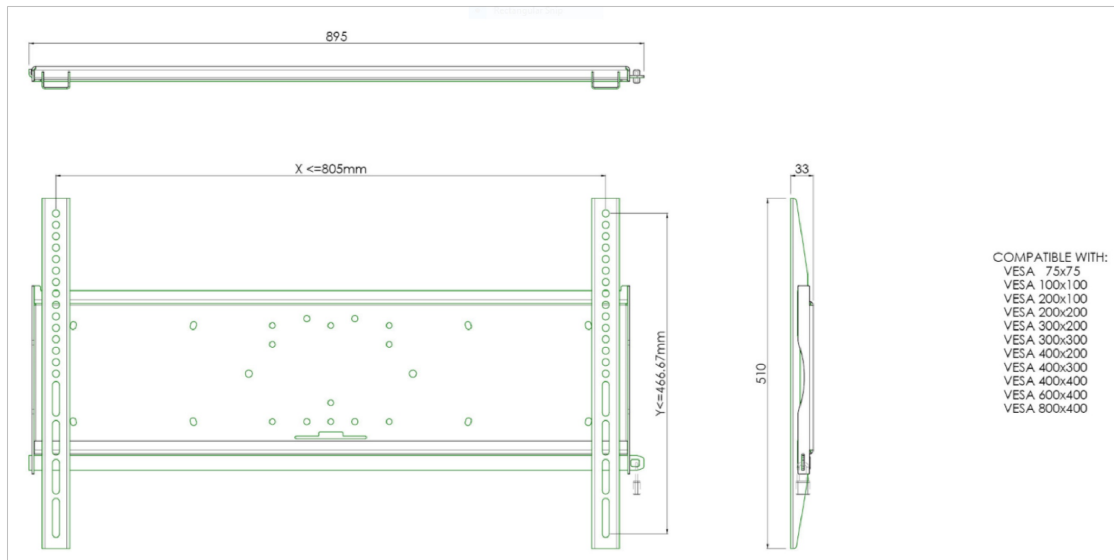

### Universele wandbevestiging, max. 805 x 466mm, 125kg

Alle universele schermbeugels zijn VESA compatibel. Ze kunnen toegepast worden voor wandmontage, maar ook gecombineerd worden met een buizenset voor montage aan het plafond. Daarnaast is het mogelijk deze wandbeugels direct aan een statief te monteren, dankzij het 170 x 140 montagepatroon. De beugels worden geleverd inclusief bevestigingsmateriaal om het scherm aan de beugel te monteren. Diefstalvertraging kan worden toegevoegd aan het product door middel van een optioneel te leveren hangslot.

#### 01 TECHNISCHE SPECIFICATIES

VESA minimum	75 x 75mm
VESA maximum	800 x 400mm

*Alle handelsmerken zijn geregistreerd. Gegevens onder voorbehoud van zetfouten. Specificaties kunnen vooraf en zonder opgaf van reden gewijzigd worden. Alle LCD-panels vallen onder ISO-9241-307:2008 inzake pixelfouten.*