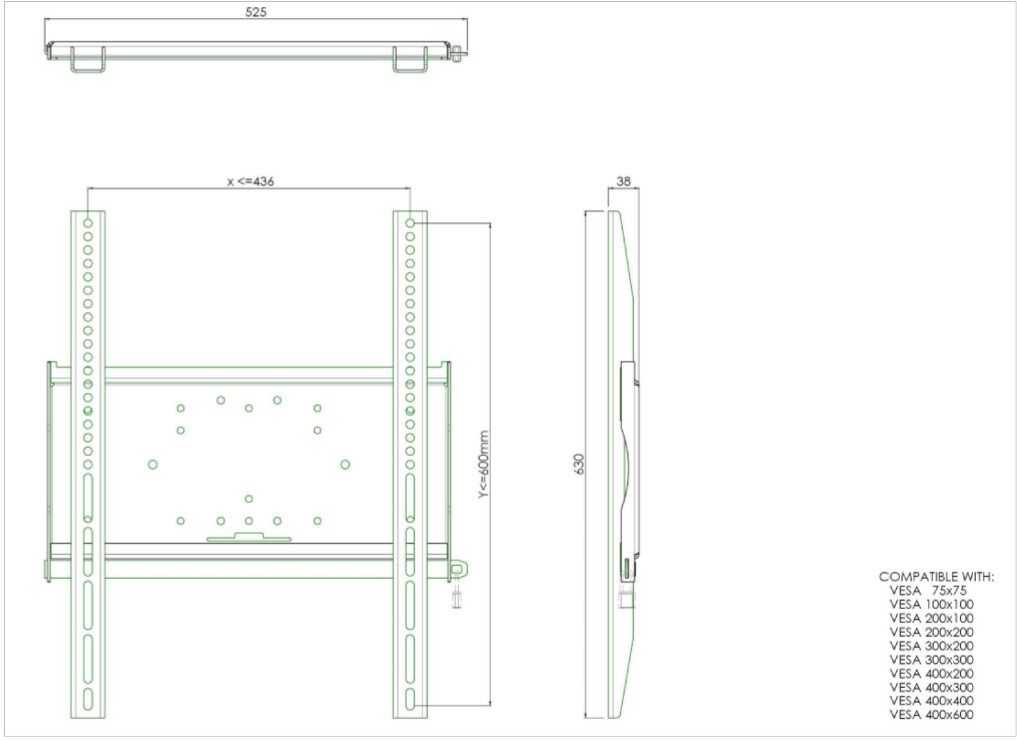

Univerzalni zidni nosač, max 436x600mm. 125kg

MD 052B1010 je zidni nosač sa dužim nosačima (63cm) što ga čini idealnim za postavljanje malih i srednjih ekrana velikog formata u portretnom položaju. Uz zidni nosač se isporučuje posebna sigurnosna šipka za pričvršćivanje ekrana za slučaj krađe. Katanac nije uključen. Svi univerzalni nosači za zid su kompatibilni sa VESA standardom i isporučuju se sa materijalima potrebnim za pričvršćivanje ekrana na nosač. Osim montaže na zid, naši zidni nosači mogu se koristiti i za montažu na plafon u kombinaciji sa cevnom setom i direktno pričvršćivanje na postolje zahvaljujući VESA standardu 170 x 140 mm.

01 TEHNIČKA SPECIFIKACIJA

Tip	zidna montaža
Broj ekrana	1
VESA maksimum	400 x 600mm

All trademarks and registered trademarks acknowledged. E & O E. Specification subject to change without notice. All LCD's comply with ISO-9241-307:2008 in connection with pixel defects.