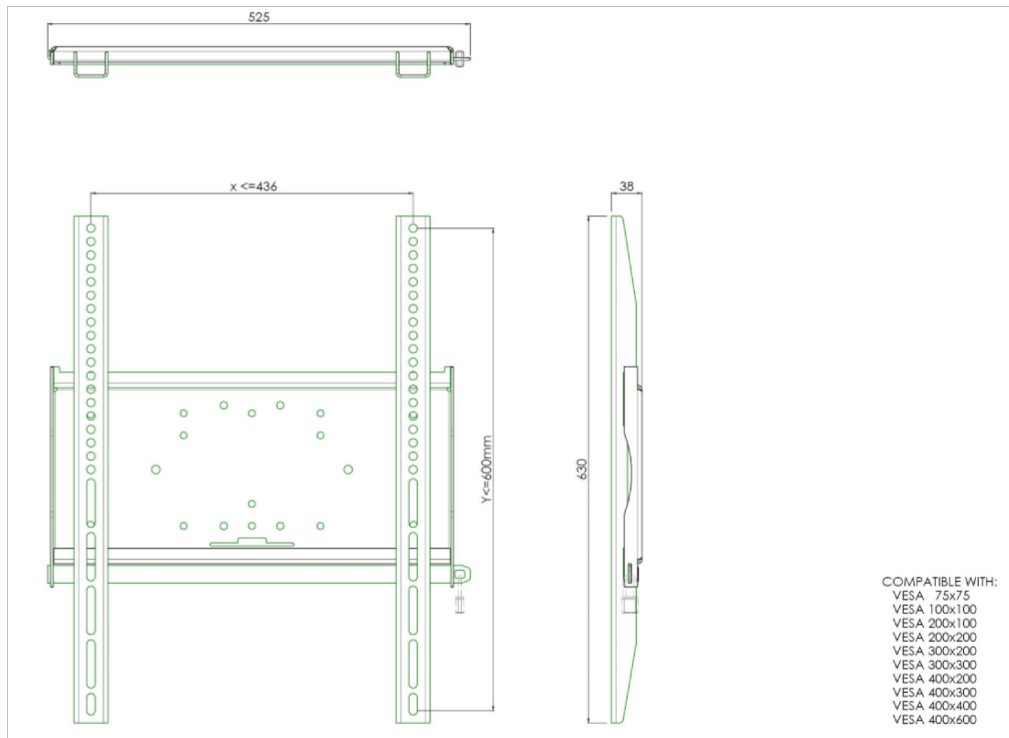

Universele wandbevestiging, max. 436 x 600mm, 125kg

Alle universele schermbeugels zijn VESA compatibel. Ze kunnen toegepast worden voor wandmontage, maar ook gecombineerd worden met een buizenset voor montage aan het plafond. Daarnaast is het mogelijk deze wandbeugels direct aan een statief te monteren, dankzij het 170 x 140 montagepatroon. De beugels worden geleverd inclusief bevestigingsmateriaal om het scherm aan de beugel te monteren. Diefstalvertraging kan worden toegevoegd aan het product door middel van een optioneel te leveren hangslot.

01 TECHNISCHE SPECIFICATIES

Type	wall mount
Aantal schermen	1
VESA maximum	400 x 600mm

Alle handelsmerken zijn geregistreerd. Gegevens onder voorbehoud van zetfouten. Specificaties kunnen vooraf en zonder opgaaf van reden gewijzigd worden. Alle LCD-panels vallen onder ISO-9241-307:2008 inzake pixelfouten.