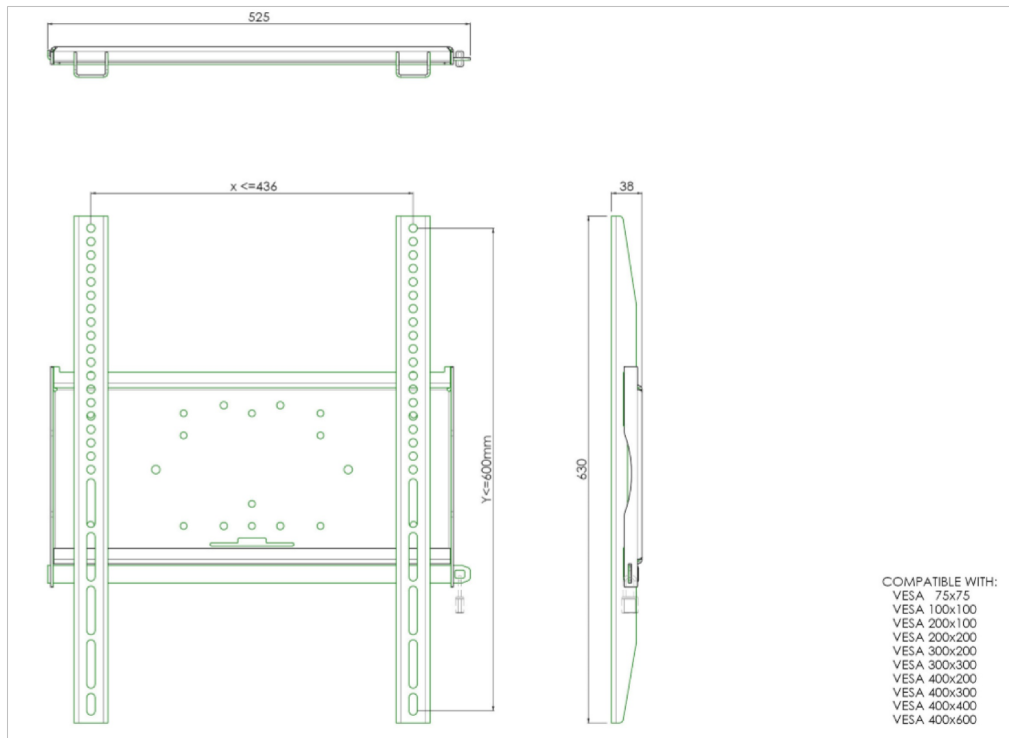

### Fixation murale universelle, max 436x600mm. 125kg

Tous les supports muraux universels sont compatible VESA. En plus d'un montage mural, nos kits de montage peuvent être utilisés pour un montage au plafond, via un kit de tubes et pour un montage au sol (utilisant des écrous) avec un pied adéquat. Ces montages comprennent des matériaux de fixation pour sécuriser le montage du moniteur. De plus, ils incluent une barre de sécurité ou de fixation, permettant la protection contre les vols, un cadenas devant être ajouté, séparément.

#### 01 LES SPÉCIFICATIONS

Type	fixation murale
Nombre d'écrans	1
VESA max	400 x 600mm

*Toutes les marques nommées sur ce site sont des marques déposées. iiyama ne pourra être tenu responsable d'éventuelles erreurs ou omissions contenues sur ce site. Tous les écrans LCD iiyama sont conformes à la norme ISO-9241-307:2008 pour ce qui concerne les défauts de pixel.*