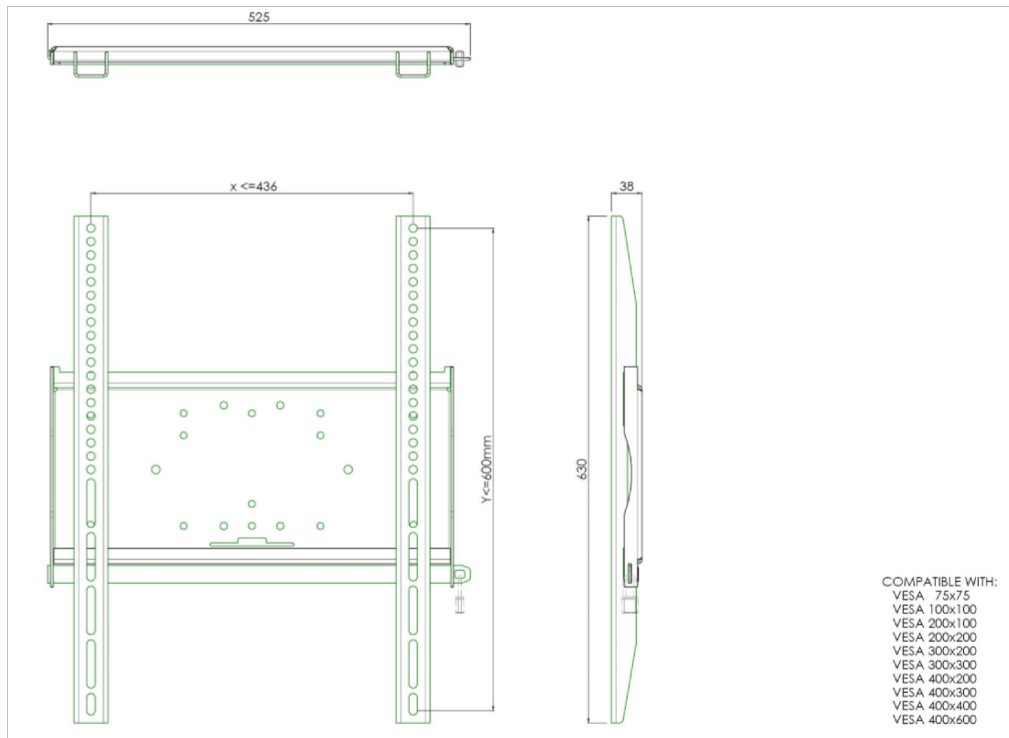

### Universelle Wandhalterung, max. Aufnahmebohrungen 436 x 600 mm, max. 125kg

Universelle Wandhalterung, VESA kompatibel bis max. 436 x 600 mm. Im Lieferumfang der Wandhalterung sind Schrauben zur Montage des Displays enthalten. Die Universal Wandhalterung beinhaltet einen Sicherungsstab, mit der das Display gegen Diebstahl gesichert werden kann (zusätzliches Vorhängeschloss erforderlich, nicht im Lieferumfang enthalten).

#### 01 TECHNISCHE SPEZIFIKATION

Typ	wall mount
Anzahl der Monitore	1
VESA maximum	400 x 600mm

Alle Warenzeichen sind eingetragene Handelsmarken. Irrtum und Änderungen in den Spezifikationen vorbehalten. Alle LCD's erfüllen die ISO-9241-307:2008 Pixelfehlerklasse.