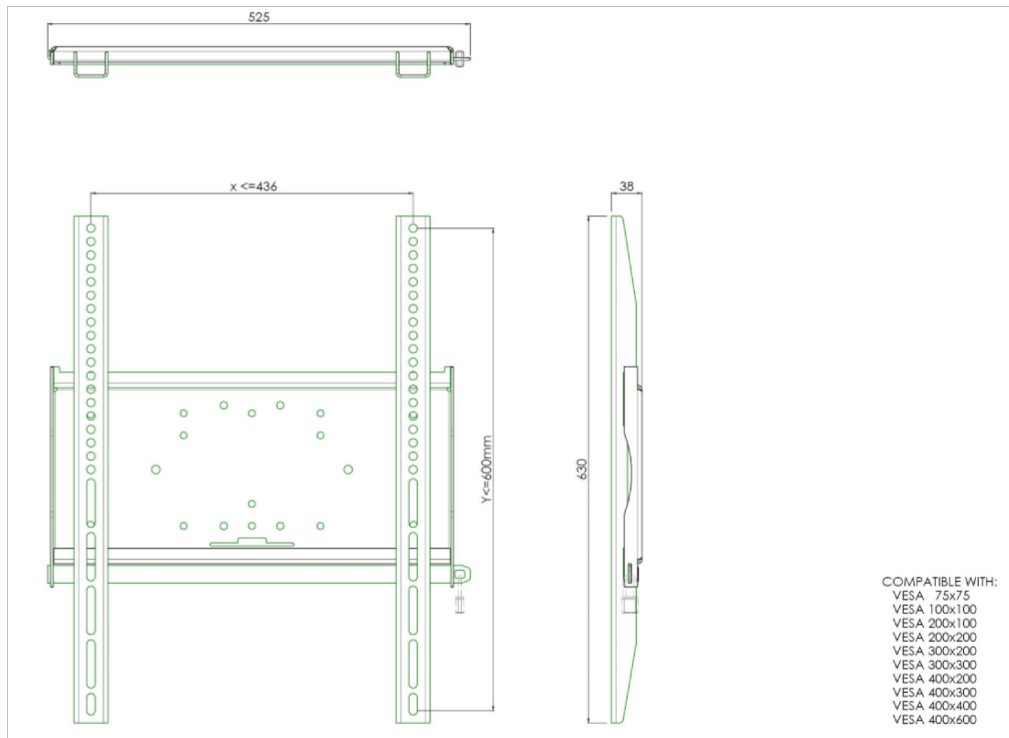

### Universal wall mount, max 436x600mm. 125kg

The MD 052B1010 is a wall mount with longer brackets (63cm) which makes it ideally suitable for mounting small to medium sized large format displays in portrait orientation. Included with the wall mount is a special safety bar to securely fasten your display. Padlock not included. All universal wall mounts are VESA compatible and come with fastening materials necessary to secure the mount to the display. Besides wall mounting, our wall mounts can be used for ceiling mounting in combination with a tube set, and directly fastened to the stand thanks to its 170 x 140 mm mounting pattern.

#### 01 TECHNICAL SPECIFICATION

Type	wall mount
Number of screens	1
VESA maximum	400 x 600mm

Все товарные знаки и торговые марки являются собственностью их владельцев и они защищены. Ошибки и изменения допускаются. Спецификации могут быть изменены без уведомления. Все LCD мониторы соответствуют стандарту ISO-9241-307:2008 по политике битых пикселей.