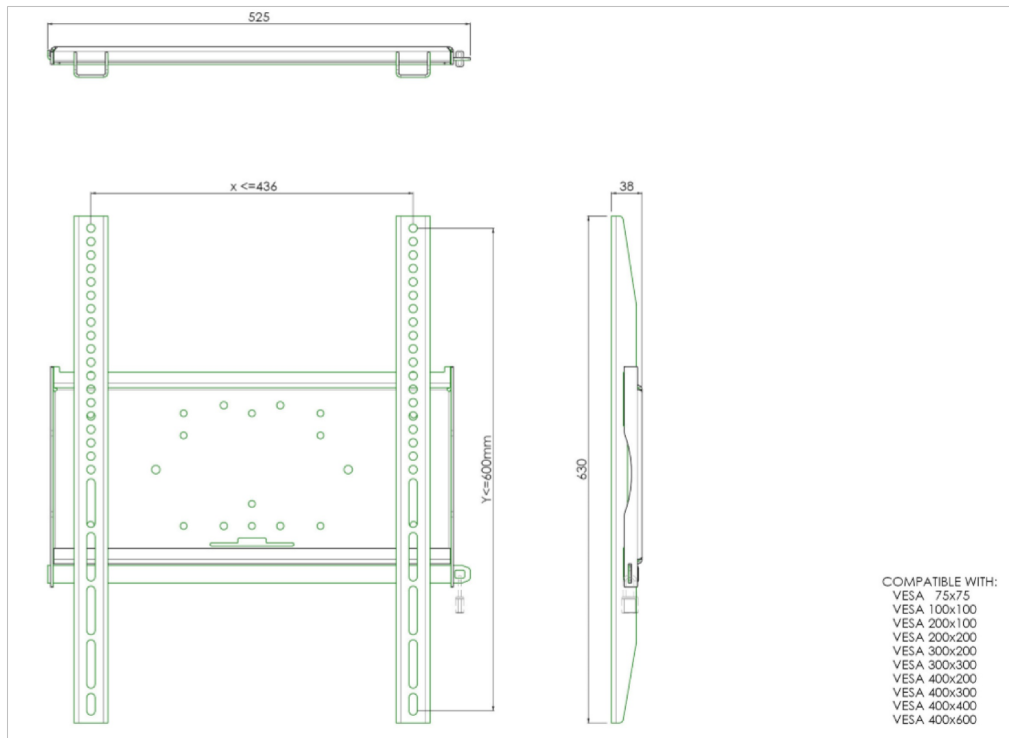

Universele wandbevestiging, max. 436 x 600mm, 125kg

Alle universele schermbeugels zijn VESA compatibel. Ze kunnen toegepast worden voor wandmontage, maar ook gecombineerd worden met een buizenset voor montage aan het plafond. Daarnaast is het mogelijk deze wandbeugels direct aan een statief te monteren, dankzij het 170 x 140 montagepatroon. De beugels worden geleverd inclusief bevestigingsmateriaal om het scherm aan de beugel te monteren. Diefstalvertraging kan worden toegevoegd aan het product door middel van een optioneel te leveren hangslot.

01 TECHNISCHE SPECIFICATIES

| | |
|-----------------|-------------|
| Type | wall mount |
| Aantal schermen | 1 |
| VESA maximum | 400 x 600mm |

Alle handelsmerken zijn geregistreerd. Gegevens onder voorbehoud van zetfouten. Specificaties kunnen vooraf en zonder opgaaf van reden gewijzigd worden. Alle LCD-panels vallen onder ISO-9241-307:2008 inzake pixelfouten.