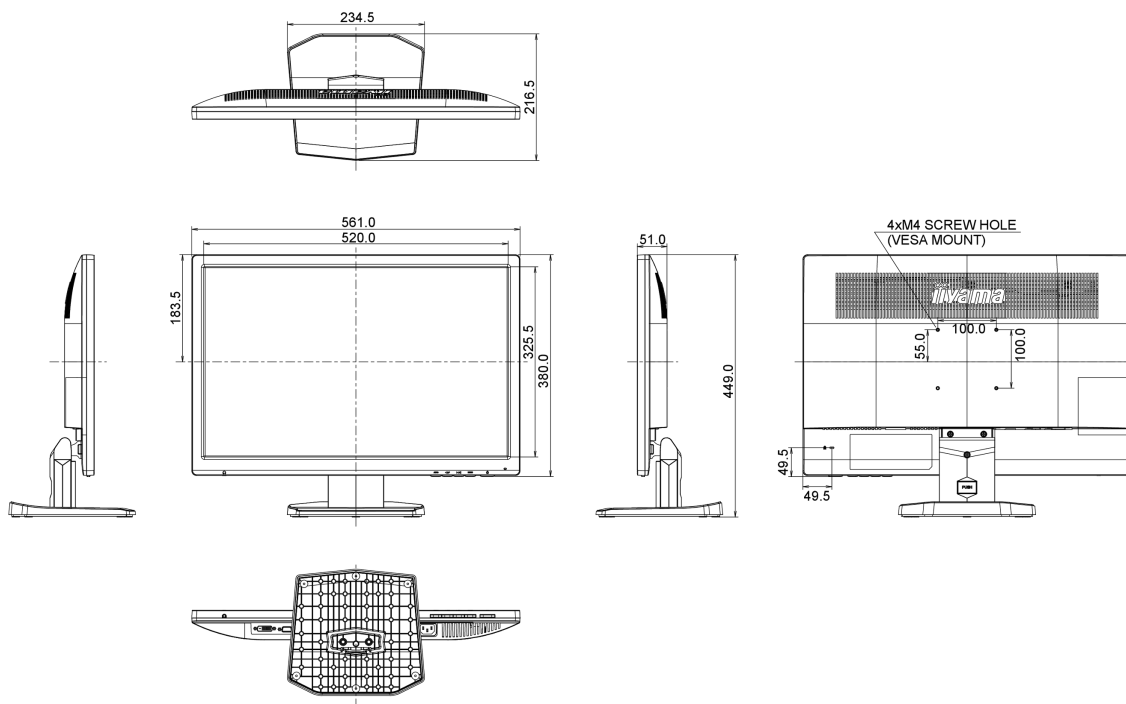

## 01 CARATTERISTICHE DISPLAY

Diagonale	24.1", 61.13cm
Pannello	IPS Technology LED, finitura opaca
Risoluzione nativa	1920 x 1200 (2.3 megapixel)
Format	16:10
Luminosità	250 cd/m <sup>2</sup>
Contrasto statico	1000:1
Contrasto avanzato	5M:1
Tempo di risposta (GTG)	4ms
Angolo di visione	orizzontale/verticale: 178°/178°, sinistra/destra 89°/89°, alto/giù: 89°/89°
Supporta colore	16.7mln
Siincronizzazione orizzontale	30 - 94kHz
Angolo di visione L x H	518.4 x 324mm, 20.4 x 12.8"
Pixel pitch	0.27mm
Color	opaca

## 08 DIMENSIONI / PESO

<b>Prodotti dimensioni L x H x P</b>	561 x 449 x 216.5mm
--------------------------------------	---------------------

<b>Peso (netto)</b>	4.8kg
---------------------	-------

<b>EAN code</b>	4948570114634
-----------------	---------------