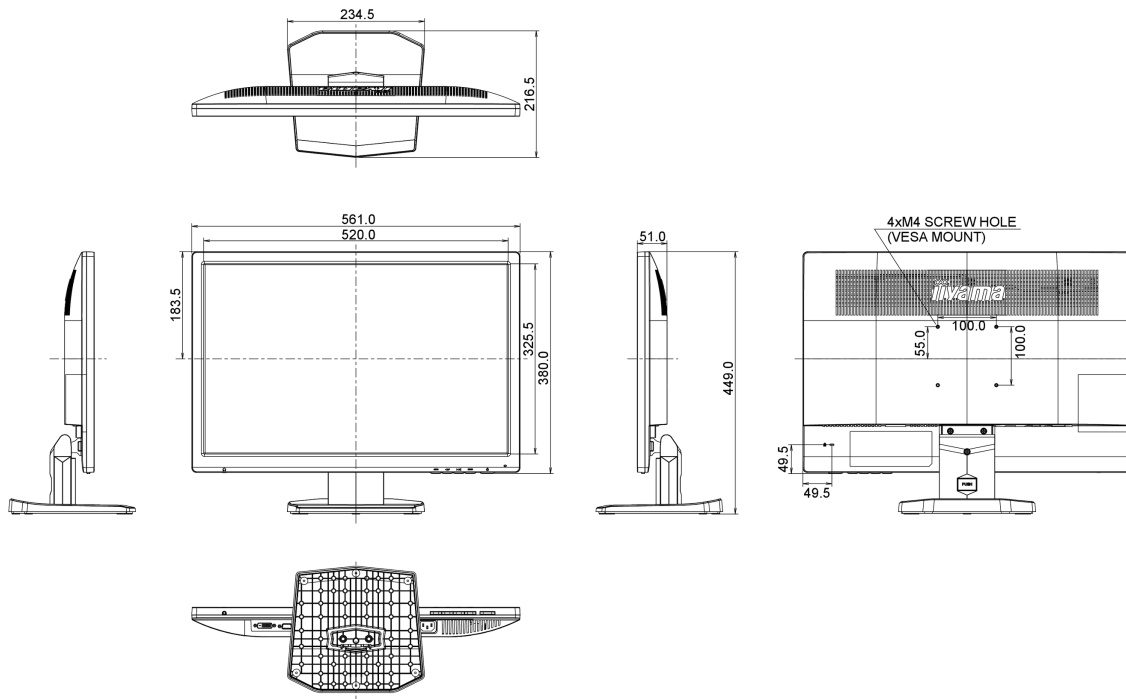

01 PANEEL EIGENSCHAPPEN

Beelddiagonaal	24.1", 61.13cm
Paneel	IPS Technology LED, matte finish
Resolutie	1920 x 1200 (2.3 megapixel)
Beeldverhouding	16:10
Paneel helderheid	250 cd/m ²
Statisch contrast	1000:1
Advanced contrast	5M:1
Reactietijd (GTG)	4ms
Inkijkhoek	horizontaal/verticaal: 178°/178°, rechts/links: 89°/89°, naar boven/onderen: 89°/89°
Kleurondersteuning	16.7mln
Horizontale frequentie	30 - 94kHz
Zichtbaar formaat	518.4 x 324mm, 20.4 x 12.8"
Pixel pitch	0.27mm
Kleur	mat

REACH SVHC meer dan 0.1%: Lood

08 AFMETINGEN / GEWICHT

Product afmetingen B x H x D 561 x 449 x 216.5mm

Gewicht (zonder doos) 4.8kg

EAN code 4948570114634

Alle handelsmerken zijn geregistreerd. Gegevens onder voorbehoud van zelffouten. Specificaties kunnen vooraf en zonder opgave van reden gewijzigd worden. Alle LCD-panelen vallen onder ISO-9241-307:2008 inzake pixelfouten.