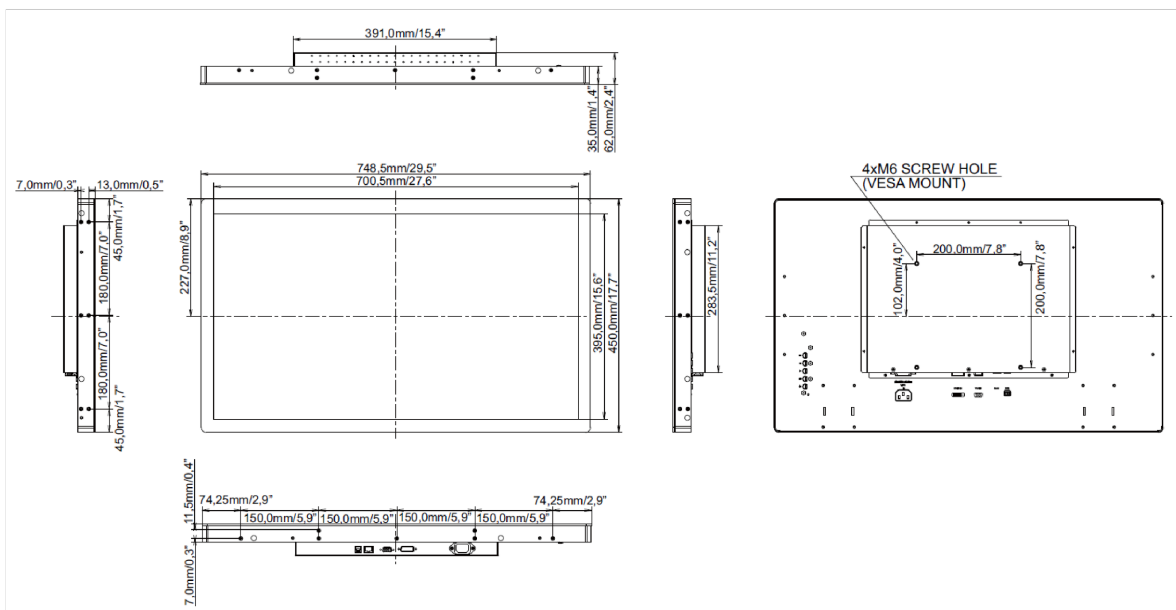

## 10 AFMETINGEN / GEWICHT

Product afmetingen B x H x D

748.5 x 450 x 62mm

Gewicht (zonder doos)

12.5kg

EAN code

4948570114825

*Alle handelsmerken zijn geregistreerd. Gegevens onder voorbehoud van zetfouten. Specificaties kunnen vooraf en zonder opgaaf van reden gewijzigd worden. Alle LCD-panelen vallen onder ISO-9241-307:2008 inzake pixelfouten.*