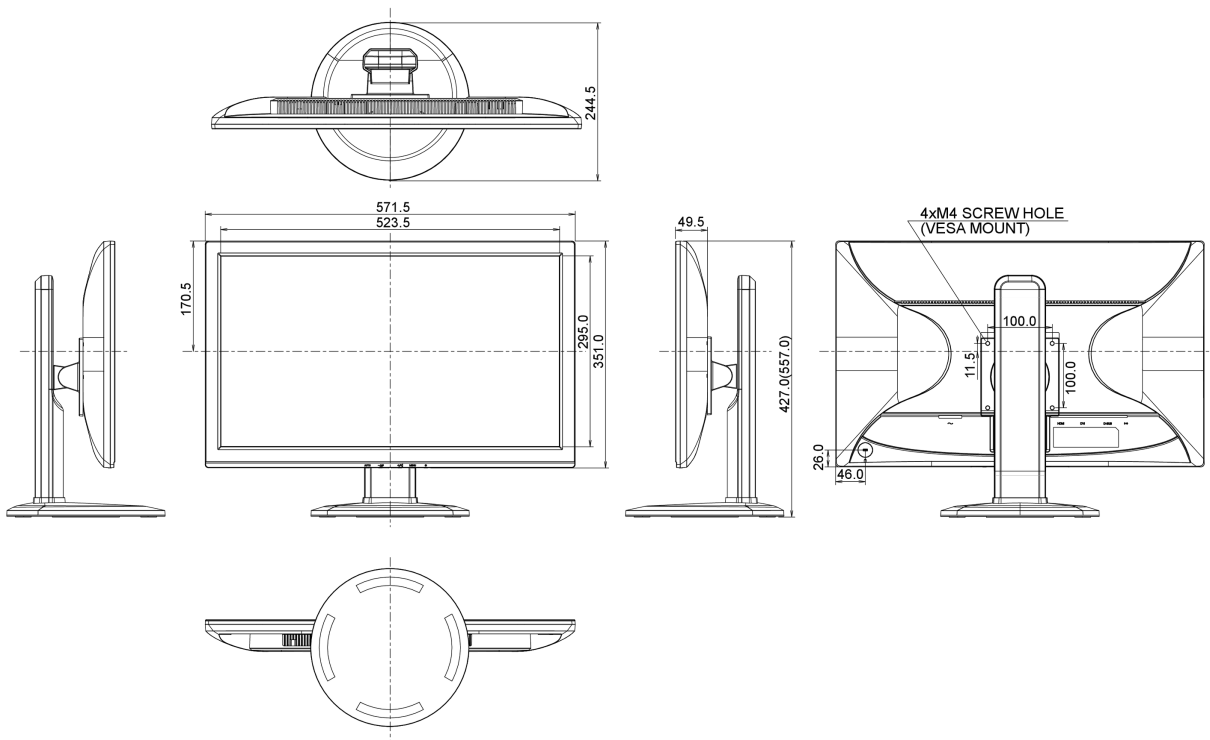

04 МЕХАНИЧЕСКИЕ ХАРАКТЕРИСТИКИ

Эргономика	высота, вращение экрана, вращение подставки, наклон
Настройка высоты (HAS)	130мм
Вращение экрана (PIVOT)	90°
Вращение подставки (Swivel)	320°; 160° лево; 160° право
Угол наклона экрана	22° вверх; 5° вниз
Крепление VESA	100 x 100мм

08 РАЗМЕР / BEC

Размер продукта Ш x В x Г	571.5 x 427 (557) x 244.5мм
Вес (без упаковки)	6.1кг

Все товарные знаки и торговые марки являются собственностью их владельцев и они защищены. Ошибки и изменения допускаются. Спецификации могут быть изменены без уведомления. Все LCD мониторы соответствуют стандарту ISO-9241-307:2008 по политике битых пикселей.