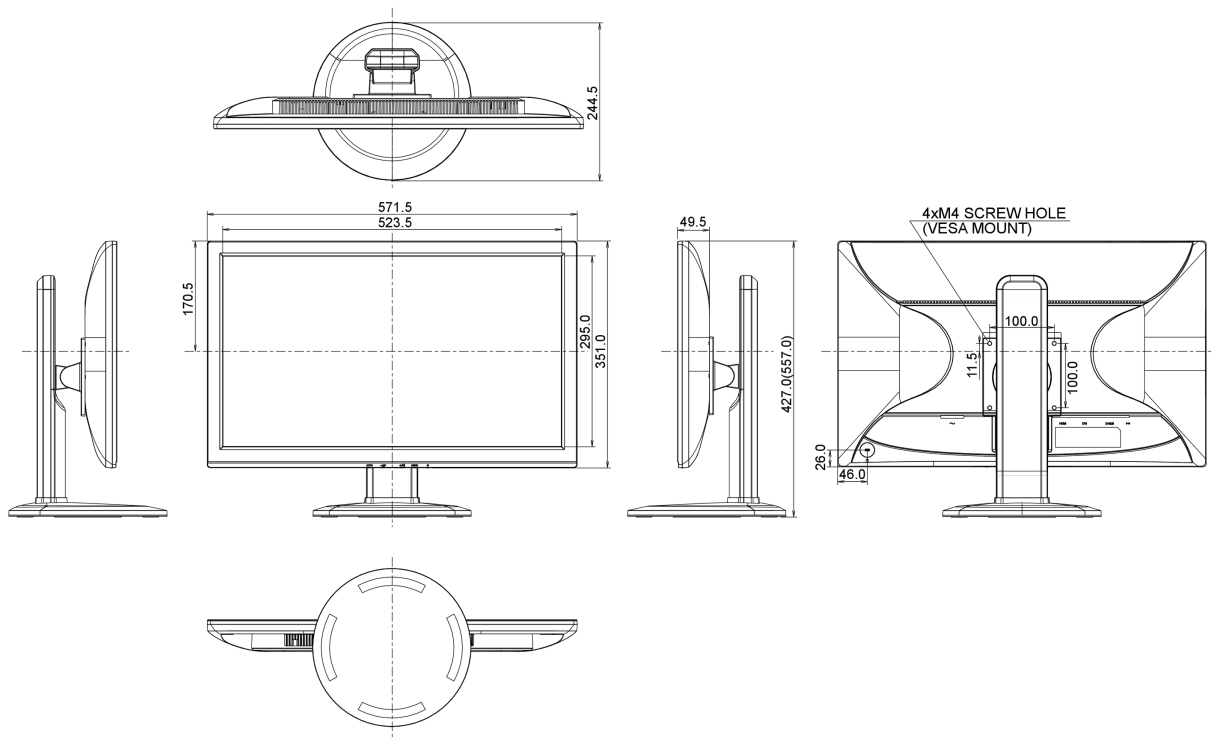

## 04 МЕХАНИЧЕСКИЕ ХАРАКТЕРИСТИКИ

Эргономика	высота, вращение экрана, вращение подставки, наклон
Настройка высоты (HAS)	130мм
Вращение экрана (PIVOT)	90°
Вращение подставки (Swivel)	320°; 160° лево; 160° право
Угол наклона экрана	22° вверх; 5° вниз
Крепление VESA	100 x 100мм

## 08 РАЗМЕР / BEC

Размер продукта Ш x В x Г	571.5 x 427 (557) x 244.5мм
Вес (без упаковки)	6.1кг

Все товарные знаки и торговые марки являются собственностью их владельцев и они защищены. Ошибки и изменения допускаются. Спецификации могут быть изменены без уведомления. Все LCD мониторы соответствуют стандарту ISO-9241-307:2008 по политике битых пикселей.