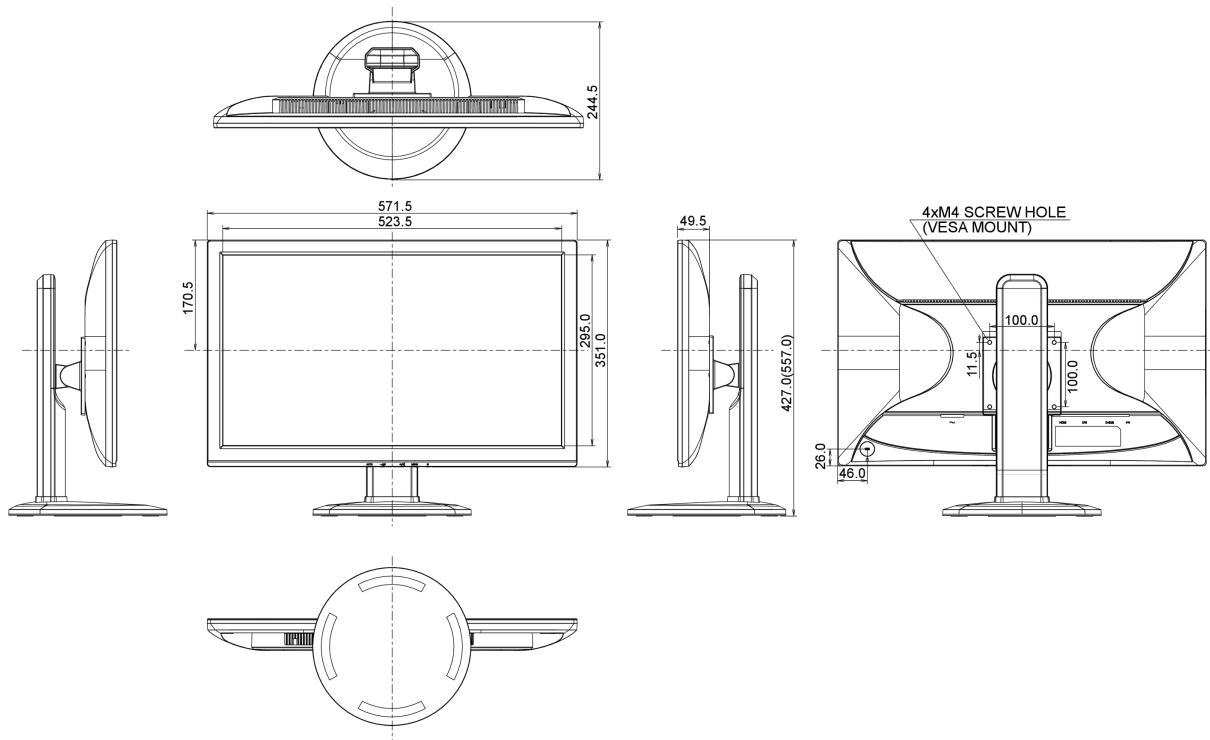

06 GESTION DE L'ÉNERGIE

Bloc d'alimentation	interne
Alimentation	AC 100 - 240V, 50/60Hz
Gestion d'alimentation	22W typique, 0.5W en veille, 0.5W éteint

07 NORMES

Certifications TCO Certified, CE, TÜV-GS, RoHS support, ErP, WEEE, CU, REACH

EPEAT Silver

EPEAT* - la norme EPEAT est une norme environnementale qui permet d'identifier les équipements électroniques les plus écologiques. La certification « EPEAT Argenté » signifie que ce moniteur répond à tous les critères principaux requis, ainsi qu'à 50 % des critères optionnels. La certification « EPEAT Argenté » est valable dans les pays où IYAMA a enregistré le produit. Merci de visiter le site www.epeat.net pour vérifier le statut de certification dans votre pays.

REACH SVHC

au dessus de 0.1% de plomb

08 DIMENSIONS / POIDS

Dimensions produit L x H x P 571.5 x 427 (557) x 244.5mm

Poids (sans boîte)

6.1kg

Toutes les marques nommées sur ce site sont des marques déposées. iiyama ne pourra être tenu responsable d'éventuelles erreurs ou omissions contenues sur ce site. Tous les écrans LCD iiyama sont conformes à la norme ISO-9241-307:2008 pour ce qui concerne les défauts de pixel.