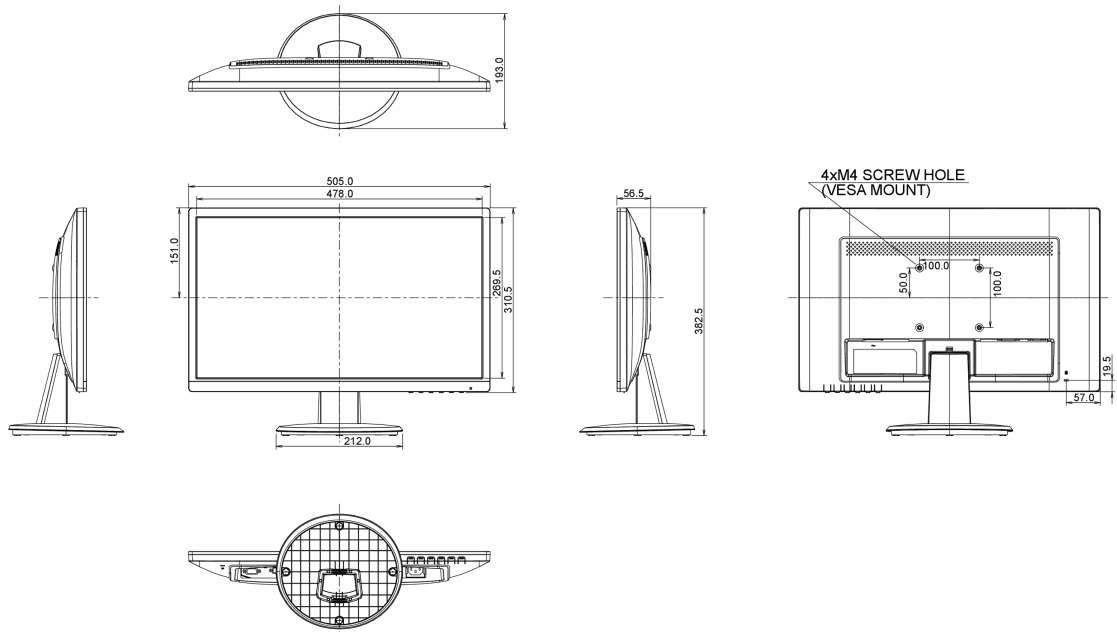

REACH SVHC

meer dan 0.1%: Lood

08 AFMETINGEN / GEWICHT

Product afmetingen B x H x D 505 x 382.5 x 193mm

Gewicht (zonder doos) 2.8kg

EAN code 4948570114429

Alle handelsmerken zijn geregistreerd. Gegevens onder voorbehoud van zelffouten. Specificaties kunnen vooraf en zonder opgave van reden gewijzigd worden. Alle LCD-panels vallen onder ISO-9241-307:2008 inzake pixelfouten.