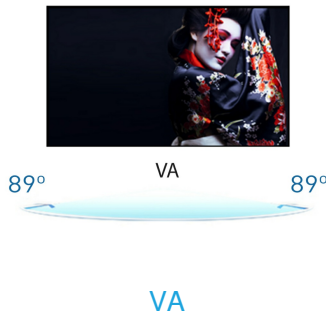

VA

La tecnologia dei pannelli VA offre un contrasto elevato e una buona brillantezza dei colori con un angolo di visione molto più ampio rispetto alla tecnologia dei pannelli TN standard.

Full HD

Grazie a una risoluzione di 1920 x 1080, il monitor è in grado di riprodurre immagini ad alta definizione. Ciò significa che sullo schermo si possono visualizzare più informazioni; ad es., il 60% in più rispetto al monitor 1280 x 1024.

01 CARATTERISTICHE DISPLAY

| | |
|-------------------------------|--|
| Diagonale | 21.5", 54.7cm |
| Pannello | VA LED, finitura opaca |
| Risoluzione nativa | 1920 x 1080 (2.1 megapixel Full HD) |
| Format | 16:9 |
| Luminosità | 250 cd/m ² |
| Contrasto statico | 3000:1 |
| Contrasto avanzato | 12M:1 |
| Tempo di risposta (GTG) | 5ms |
| Angolo di visione | orizzontale/verticale: 178°/178°, sinistra/destro 89°/89°, alto/giù: 89°/89° |
| Supporta colore | 16.7mln (sRGB: 99%; NTSC: 72%) |
| Siincronizzazione orizzontale | 30 - 80kHz |
| Angolo di visione L x H | 476.6 x 268.1mm, 18.8 x 10.6" |
| Pixel pitch | 0.248mm |
| Color | opaca |