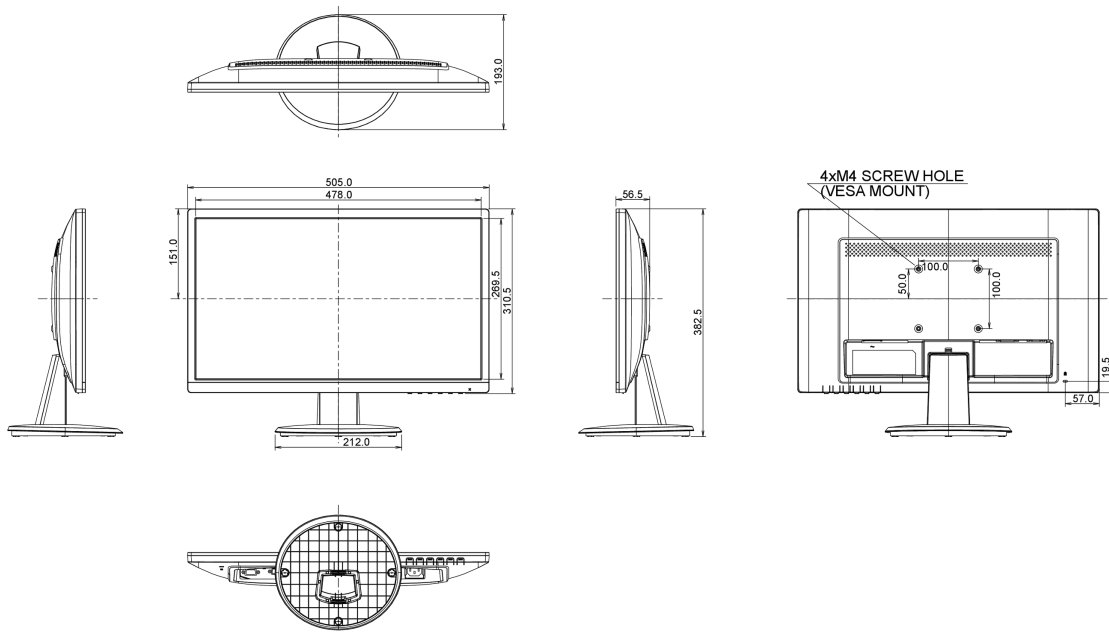

Unità di alimentazione	interno
Alimentazione	AC 100 - 240V, 50/60Hz
Consumo energia	19W tipico, 0.5W stand by, 0.5W spento

07 SOSTENIBILITA'

Norme	CE, TÜV-GS, VCCI-B, RoHS support, ErP, ENERGY STAR®, WEEE, EPEAT, CU, REACH

EPEAT Silver	EPEAT è una completa valutazione ambientale che consente di identificare i computer più ecologici e altre apparecchiature elettroniche. La certificazione Silver significa che il monitor è conforme a tutti i criteri richiesti e almeno il 50% dei requisiti facoltativi. EPEAT Silver è valida nei paesi in cui iiyama ha registrato i prodotti. Visitare www.epeat.net per lo stato di registrazione nel vostro paese.

REACH SVHC	sopra 0.1%: Piombo

08 DIMENSIONI / PESO

Prodotti dimensioni L x H x P	505 x 382.5 x 193mm

Peso (netto)	2.8kg

EAN code	4948570114429

Tutti i marchi e i marchi registrati citati. E & O E. Specifiche soggette a modifiche senza preavviso. Tutti i display LCD è conforme alla norma ISO-9241-307:2008 in connessione con difetti dei pixel.

© IIYAMA CORPORATION. ALL RIGHTS RESERVED