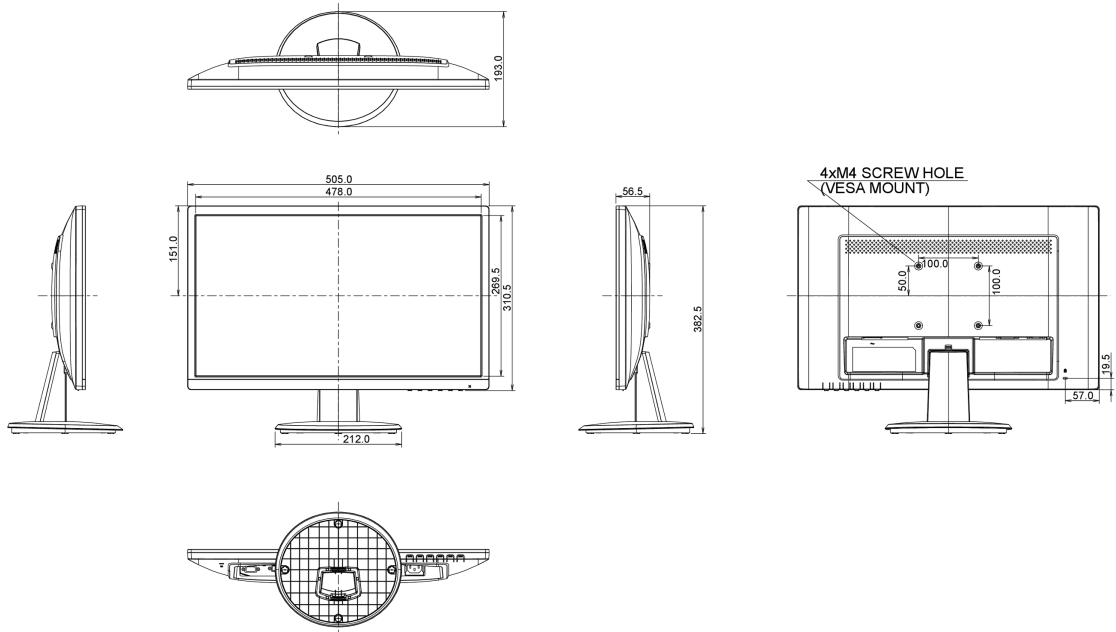

Unidad de fuente de alimentación

interno

Fuente de alimentación

AC 100 - 240V, 50/60Hz

Gestión de energía

19W typical, Modo en espera 0.5W, Modo apagado 0.5W

07 SOSTENIBILIDAD

Certificados

CE, TÜV-GS, VCCI-B, RoHS support, ErP, ENERGY STAR®, WEEE, EPEAT, CU, REACH

EPEAT Silver

EPEAT es una clasificación ambiental integral que ayuda a identificar ordenadores y otros equipos electrónicos más respetuosos con el medio ambiente. La certificación Silver significa que el monitor cumple con todos los criterios requeridos y al menos un 50% de los requisitos opcionales. EPEAT Silver es válida en países donde iiyama registra el producto. Visite www.epeat.net para conocer el estado de registro en su país.

REACH SVHC

por encima de 0.1% de plomo

08 DIMENSIONES / PESO

Producto dimensiones W x H x D

505 x 382.5 x 193mm

Peso (sin caja)

2.8kg

Código EAN

4948570114429

All trademarks and registered trademarks acknowledged. E & O E. Specification subject to change without notice. All LCD's comply with ISO-9241-307:2008 in connection with pixel defects.

© IIYAMA CORPORATION. ALL RIGHTS RESERVED

01.01.2025 20:34:13