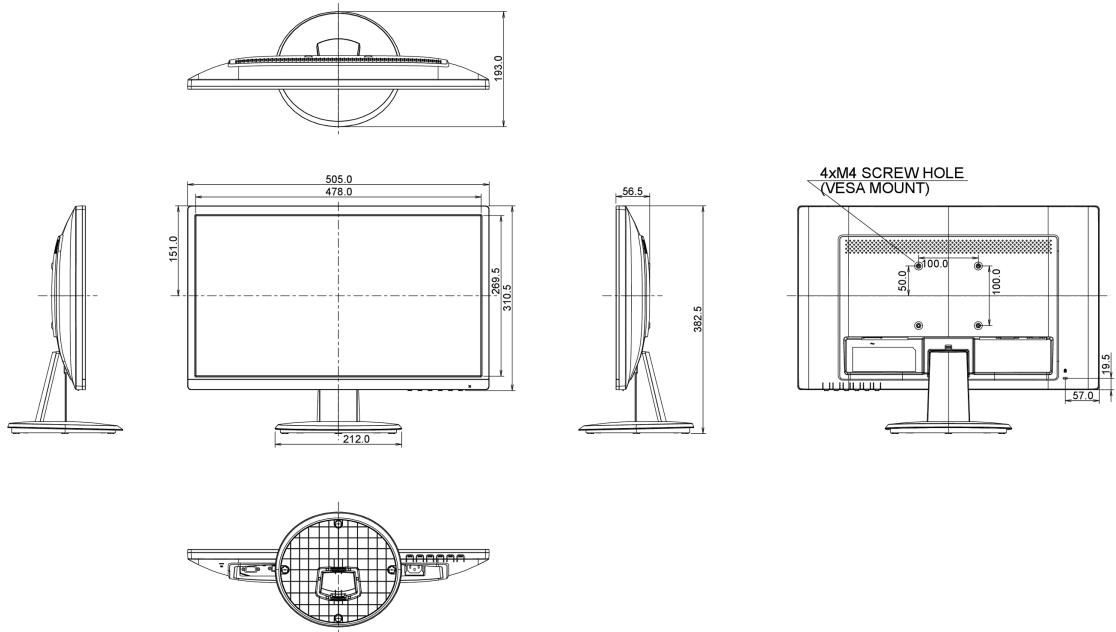

REACH SVHC

meer dan 0.1%: Lood

08 AFMETINGEN / GEWICHT

Product afmetingen B x H x D 505 x 382.5 x 193mm

Gewicht (zonder doos) 2.8kg

EAN code 4948570114429

Alle handelsmerken zijn geregistreerd. Gegevens onder voorbehoud van zelffouten. Specificaties kunnen vooraf en zonder opgaaf van reden gewijzigd worden. Alle LCD-panelen vallen onder ISO-9241-307:2008 inzake pixelfouten.