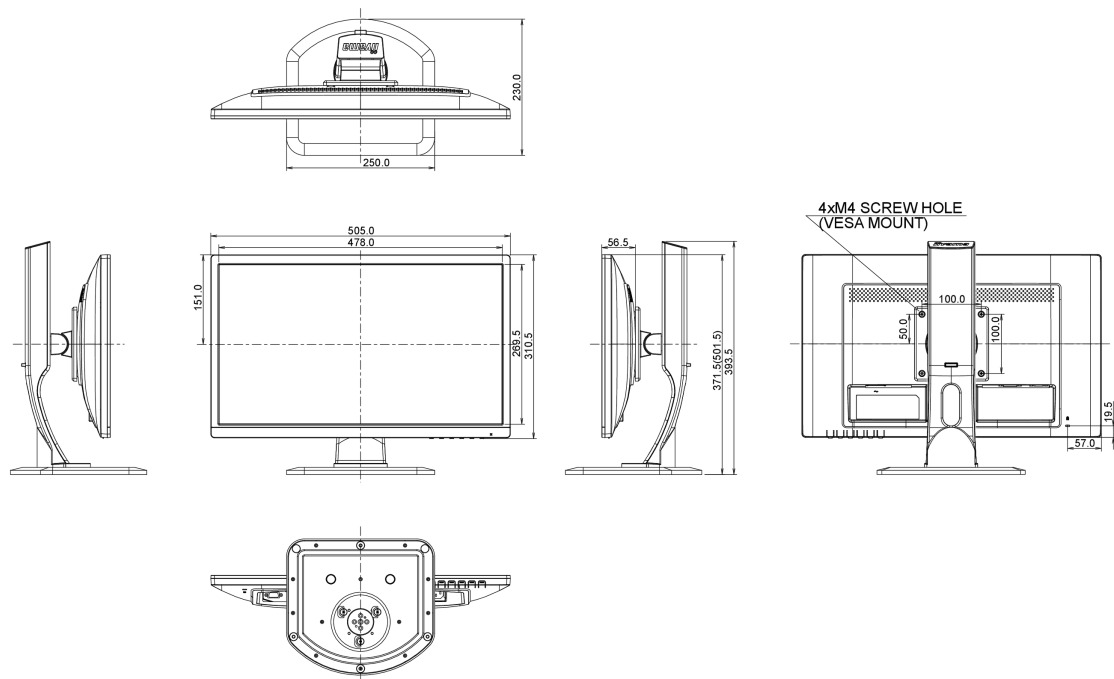

04 МЕХАНИЧЕСКИЕ ХАРАКТЕРИСТИКИ

Эргономика	высота, вращение экрана, вращение подставки, наклон
Настройка высоты (HAS)	130мм
Вращение экрана (PIVOT)	90°
Вращение подставки (Swivel)	90°; 45° лево; 45° право
Угол наклона экрана	22° вверх; 5° вниз
Крепление VESA	100 x 100мм

08 РАЗМЕР / ВЕС

Размер продукта Ш x В x Г	505 x 371.5 (501.5) x 230мм
Вес (без упаковки)	4.9кг
EAN код	4948570114436

Все товарные знаки и торговые марки являются собственностью их владельцев и они защищены. Ошибки и изменения допускаются. Спецификации могут быть изменены без уведомления. Все LCD мониторы соответствуют стандарту ISO-9241-307:2008 по политике битых пикселей.