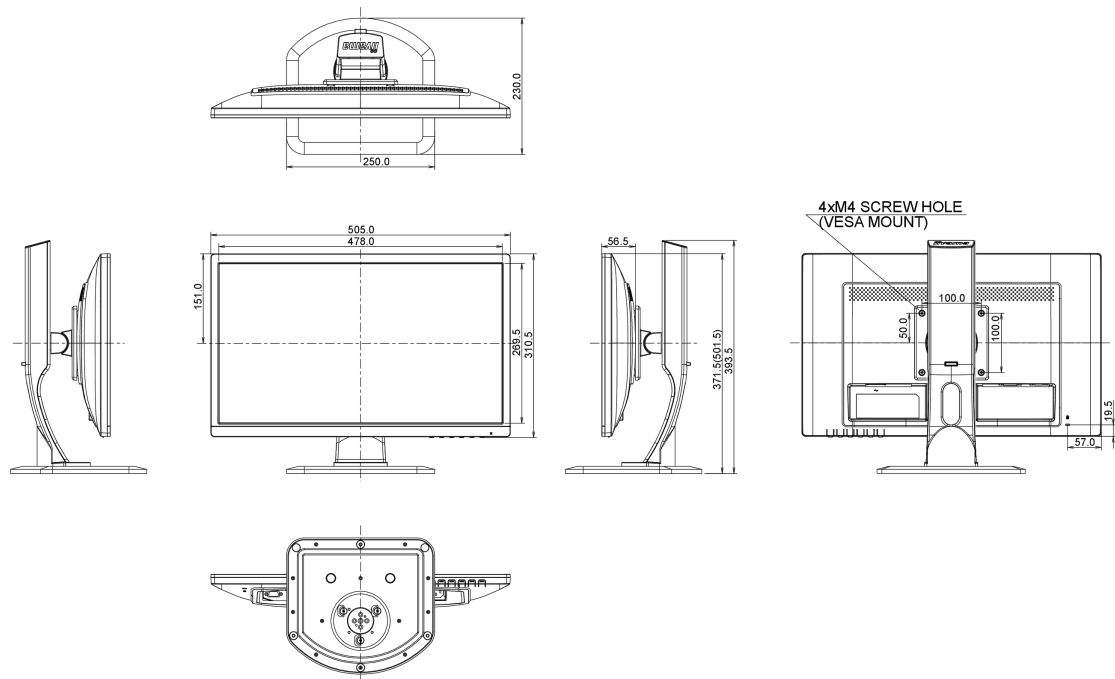

04 MEHANIČKI

Podešavanje položaja prikaza	visina, okret (rotacija), okretanje, nagib
Podešavanje visine	130mm
Rotacija (PIVOT funkcija)	90°
Okretno postolje	90°; 45° levo; 45° desno
Ugao nagiba	22° gore; 5° dole
VESA montiranje	100 x 100mm

07 ODRŽIVOST

Propisi	CE, TÜV-GS, VCCI-B, RoHS podrška, ErP, ENERGY STAR [®] , WEEE, EPEAT, REACH
REACH SVHC	iznad 0.1%: Olova

08 DIMENZIJE / TEŽINA

Dimenzije proizvoda Š x V x D	505 x 371.5 (501.5) x 230mm
Težina (bez kutije)	4.9kg
EAN kod	4948570114436