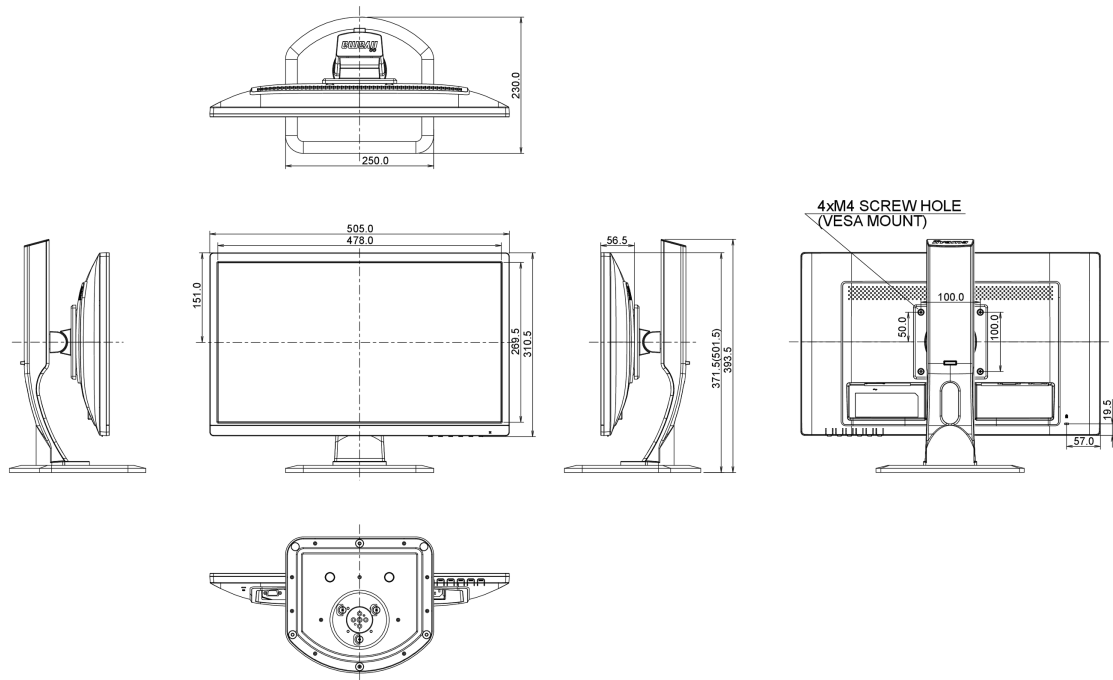

04 MECHANISME

Positieaanpassingen	hoogte, pivot (rotatie), draaien, kantelen
Hoogte-instelling	130mm
Rotatie	90°
Draaibare voet	90°; 45° links; 45° rechts
Kantelhoek	22° omhoog; 5° omlaag
VESA montage	100 x 100mm

19W typisch, 0.5W stand by, 0.5W uit modus

07 DUURZAAMHEID

Richtlijnen

CE, TÜV-GS, VCCI-B, RoHS support, ErP, ENERGY STAR®, WEEE, EPEAT, REACH

REACH SVHC

meer dan 0.1%: Lood

08 AFMETINGEN / GEWICHT

Product afmetingen B x H x D

505 x 371.5 (501.5) x 230mm

Gewicht (zonder doos)

4.9kg

EAN code

4948570114436

Alle handelsmerken zijn geregistreerd. Gegevens onder voorbehoud van zettfouten. Specificaties kunnen vooraf en zonder opgaaf van reden gewijzigd worden. Alle LCD-panels vallen onder ISO-9241-307:2008 inzake pixelfouten.