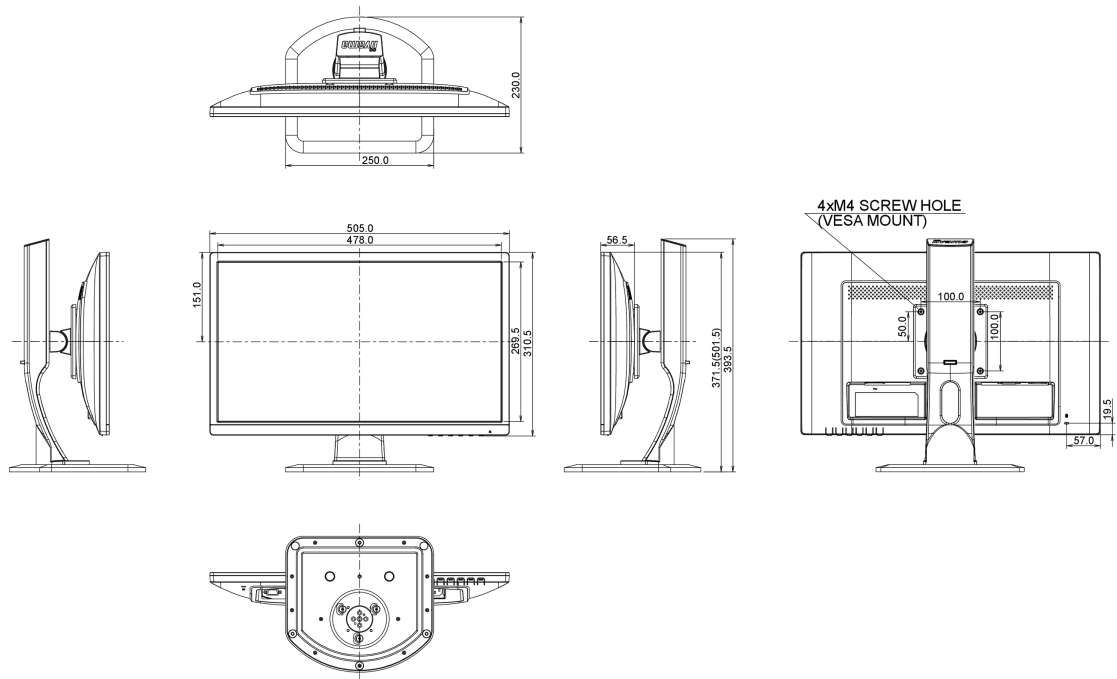

01 CARATTERISTICHE DISPLAY

Diagonale	21.5", 54.7cm
Pannello	VA LED, finitura opaca
Risoluzione nativa	1920 x 1080 (2.1 megapixel Full HD)
Format	16:9
Luminosità	250 cd/m ²
Contrasto statico	3000:1
Contrasto avanzato	12M:1
Tempo di risposta (GTG)	5ms
Angolo di visione	orizzontale/verticale: 178°/178°, sinistra/destro 89°/89°, alto/giù: 89°/89°
Supporta colore	16.7mln (sRGB: 99%; NTSC: 72%)
Siincronizzazione orizzontale	30 - 80kHz
Angolo di visione L x H	476.6 x 268.1mm, 18.8 x 10.6"
Pixel pitch	0.248mm
Color	opaca

04 MECCANICA

Regolazione posizione display	altezza, pivot (rotazione), swivel, tilt
Regolazione altezza	130mm
Rotazione (funzione PIVOT)	90°
Snodo	90°; 45° sinistra; 45° destro
Angolo di inclinazione	22° alto; 5° giù
Montaggio VESA	100 x 100mm

07 SOSTENIBILITA'

Norme	CE, TÜV-GS, VCCI-B, RoHS support, ErP, ENERGY STAR®, WEEE, EPEAT, REACH
-------	---

REACH SVHC	sopra 0.1%: Piombo
------------	--------------------

08 DIMENSIONI / PESO

Prodotti dimensioni L x H x P	505 x 371.5 (501.5) x 230mm
-------------------------------	-----------------------------

Peso (netto)	4.9kg
--------------	-------

EAN code	4948570114436
----------	---------------

Tutti i marchi e i marchi registrati citati. E & O E. Specifiche soggette a modifiche senza preavviso. Tutti i display LCD è conforme alla norma ISO-9241-307:2008 in connessione con difetti dei pixel.