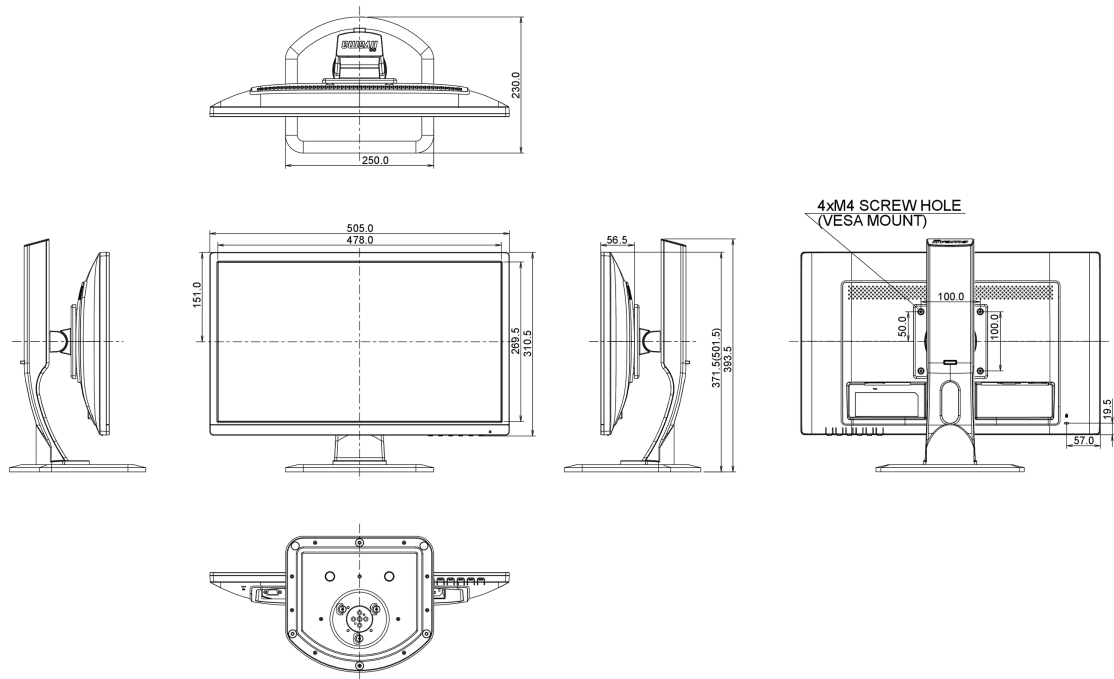

04 MECHANICKÉ ČÁSTI

Úpravy polohy	výška, pivot (rotace), swivel, náklon
Výškově nastavitelné	130mm
Otočný (Pivot)	90°
Úhel otočení	90°; 45° na lefo; 45° na parvo
Úhel náklonu	22° nahoru; 5° dolů
VESA	100 x 100mm

08 ROZMĚRY / HMOTNOST

Rozměry výrobku Š x V x D	505 x 371.5 (501.5) x 230mm
Váha (bez balení)	4.9kg
EAN code	4948570114436

Všechny ochranné známky jsou registrovány a chráněny. Vyhrazené právo na změny. Veškeré ploché panely LCD splňují normu ISO-9241-307:2008 v oblasti počtu vadných pixelů.