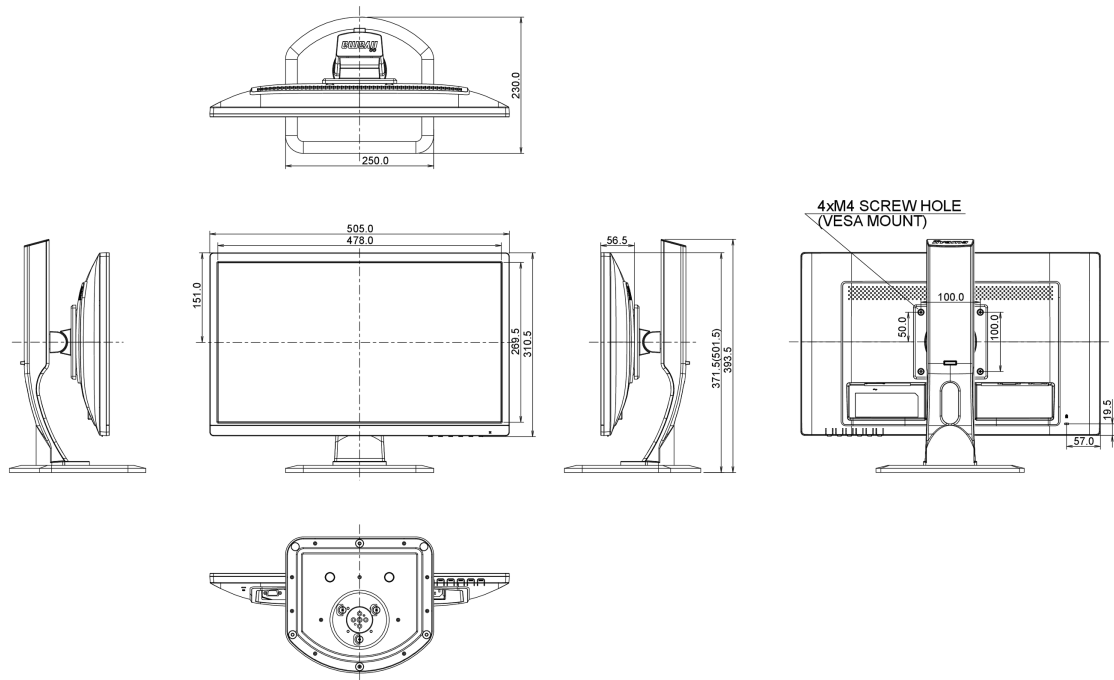

04 MECHANISME

Positieaanpassingen	hoogte, pivot (rotatie), draaien, kantelen
Hoogte-instelling	130mm
Rotatie	90°
Draaibare voet	90°; 45° links; 45° rechts
Kantelhoek	22° omhoog; 5° omlaag
VESA montage	100 x 100mm

19W typisch, 0.5W stand by, 0.5W uit modus

07 DUURZAAMHEID

Richtlijnen

CE, TÜV-GS, VCCI-B, RoHS support, ErP, ENERGY STAR®, WEEE, EPEAT, REACH

REACH SVHC

meer dan 0.1%: Lood

08 AFMETINGEN / GEWICHT

Product afmetingen B x H x D

505 x 371.5 (501.5) x 230mm

Gewicht (zonder doos)

4.9kg

EAN code

4948570114436

Alle handelsmerken zijn geregistreerd. Gegevens onder voorbehoud van zettfouten. Specificaties kunnen vooraf en zonder opgaaf van reden gewijzigd worden. Alle LCD-panels vallen onder ISO-9241-307:2008 inzake pixelfouten.