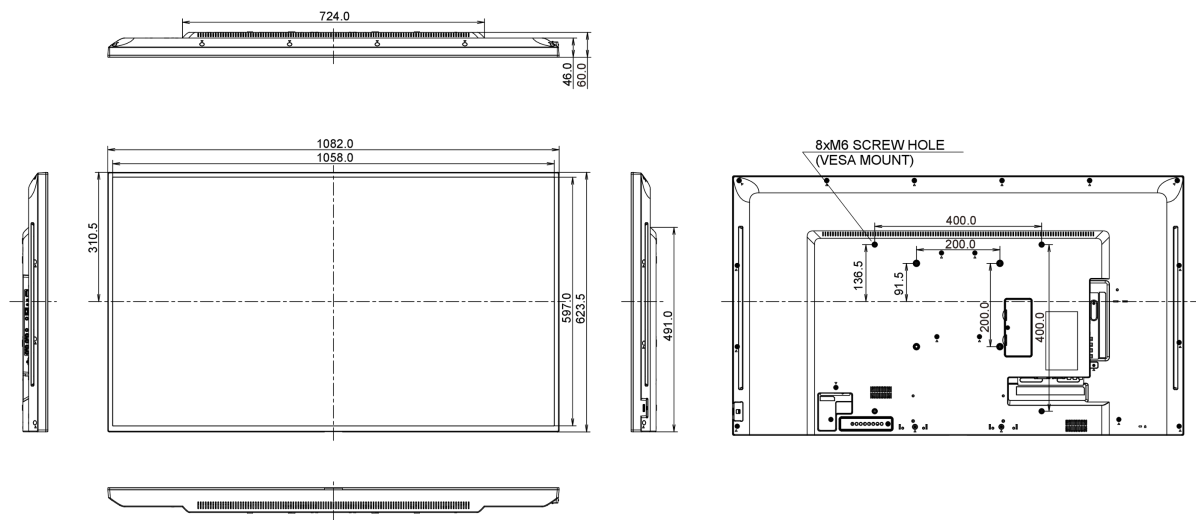

por encima de 0.1% de plomo

09 DIMENSIONES / PESO

Producto dimensiones W x H x D

1082 x 623.5 x 61mm

Peso (sin caja)

11.5kg

Código EAN

4948570114191