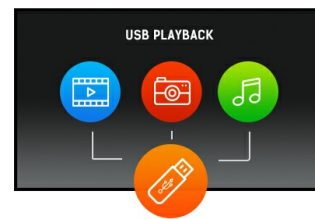

Reproducción a través de USB

La pantalla admite la reproducción de presentaciones, videos y casi cualquier tipo de contenido almacenado en el dispositivo USB o en la memoria interna.