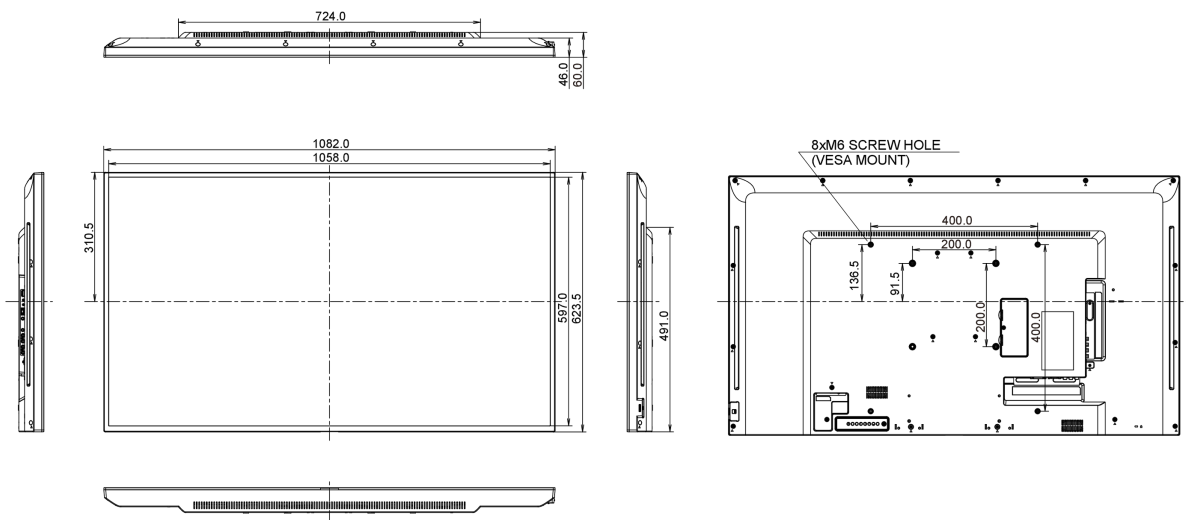

09 AFMETINGEN / GEWICHT

Product afmetingen B x H x D	1082 x 623.5 x 61mm
Gewicht (zonder doos)	11.5kg
EAN code	4948570114191

Alle handelsmerken zijn geregistreerd. Gegevens onder voorbehoud van zetfouten. Specificaties kunnen vooraf en zonder opgaaf van reden gewijzigd worden. Alle LCD-panelen vallen onder ISO-9241-307:2008 inzake pixelfouten.