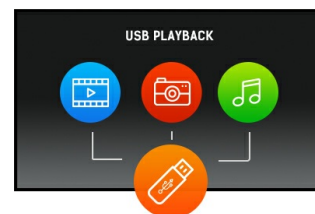

ProLite LE4840S-B1 – een 48” Full HD Large Format Display met USB afspeelfunctie

De ProLite LE4840S is een professionele fan-less Full HD monitor met een SVA panel. Het hoogwaardige LCD scherm biedt uitzonderlijke beeldkwaliteit met hoog contrast en 178° kijkhoek voor uitstekend zicht van alle kanten. Diverse video en audio signaal ingangen verzekeren compatibiliteit met andere multimedia apparaten. Het scherm laat zich eenvoudig monteren met een VESA bevestiging. De ProLite LE4840S-B1 is uitermate geschikt voor digital signage zoals instore-retail, infozuilen, controlekamers en vergaderruimtes.

SVA

SVA-technologie biedt een groter contrast, betere zwart-weergave en superieure inkijkhoeken t.o.v. de standaard TN-technologie.

USB media afspeelfunctie

De USB afspeelfunctie van de monitor ondersteunt het afspelen van video's en foto's van bijna elk bestandstype.

01 PANEEL EIGENSCHAPPEN

Beelddiagonaal	48", 121cm
Paneel	SVA LED, matte finish
Resolutie	1920 x 1080 (2.1 megapixel Full HD)
Beeldverhouding	16:9
Paneel helderheid	350 cd/m ²
Statisch contrast	4 000:1
Reactietijd (GTG)	8ms
Inkijkhoek	horizontaal/verticaal: 178°/178°, rechts/links: 89°/89°, naar boven/onderen: 89°/89°
Kleurondersteuning	1.07B 10bit
Horizontale frequentie	30 - 83kHz
Zichtbaar formaat	1054.08 x 592.92mm, 41.5 x 23.3"
Pixel pitch	0.549mm
Kleur behuizing en afwerking	zwart, mat

02 SIGNAALINGANGEN & CONNECTIVITEIT

Analoge video ingang	VGA x1 Component video x1 (RGB Y(CVBS)/Pb/Pr)
Digitale video ingang	DVI x1 HDMI x1
Audio ingang	RCA (L/R) x1 Mini jack x1
Besturing IN	RS-232c x1 RJ45 (LAN) x1 IR x1
Audio uitgang	RCA (L/R) x1 Luidspreker 2 x 10W
Besturing UIT	RS-232c x1 IR doorlus x1
HDCP	ja
USB poorten	x1 (v.2.0)