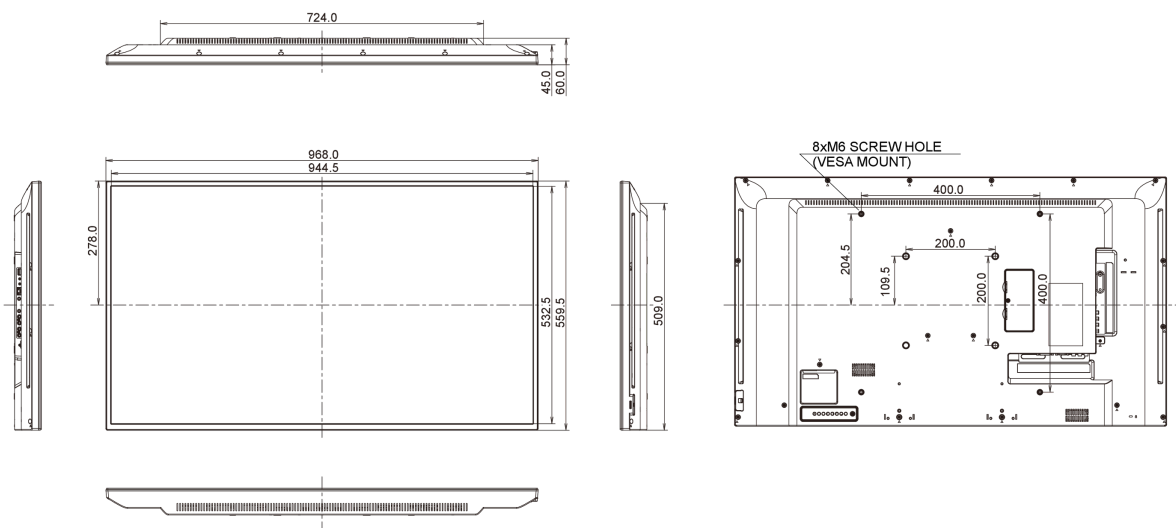

08 DUURZAAMHEID

Richtlijnen	CE, TÜV-Bauart, EAC, RoHS support, ErP, WEEE, REACH
Energie efficiëntie klasse (Regulation (EU) 2017/1369)	G
REACH SVHC	meer dan 0.1%: Lood

09 AFMETINGEN / GEWICHT

Product afmetingen B x H x D	968 x 559.5 x 61mm
Doos afmetingen B x H x D	1070 x 696 x 159mm
Gewicht (zonder doos)	8.7kg
Gewicht (inclusief doos)	10.75kg
EAN code	4948570114184