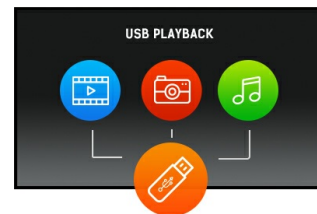

ProLite LE4340S - een FULL HD Large Format Display met USB afspeelfunctie

De ProLite LE4340S is een professionele fan-less Full HD monitor met een AMVA panel. Het hoogwaardige LCD scherm biedt uitzonderlijke beeldkwaliteit met hoog contrast en 178° kijkhoek voor uitstekend zicht van alle kanten. Diverse video en audio signaalingangen verzekeren compatibiliteit met andere multimedia apparaten. Het scherm laat zich eenvoudig monteren met een VESA bevestiging. De ProLite LE4340S-B1 is uitermate geschikt voor digital signage zoals instore-retail, infozuilen, controlekamers en vergaderruimtes.

VA

VA-paneeltechnologie biedt een hoger contrast, donkerdere zwarttinten en veel betere kijkhoeken dan standaard TN-technologie. Het beeld ziet er goed uit, vanuit welke hoek je ook kijkt.

USB media afspeelfunctie

02 SIGNAALINGANGEN & CONNECTIVITEIT

Analoge video ingang	VGA x1 Component video x1 (RGB Y(CVBS)/Pb/Pr) RCA video x2
Digitale video ingang	DVI x1 HDMI x1
Audio ingang	RCA (L/R) x1 Mini jack x1
Besturing IN	RS-232c x1 RJ45 (LAN) x1 IR x1
Audio uitgang	RCA (L/R) x1 Luidspreker 2 x 10W
Besturing UIT	RS-232c x1 IR doorlus x1
HDCP	ja
USB poorten	x1 (v.2.0 media playback)