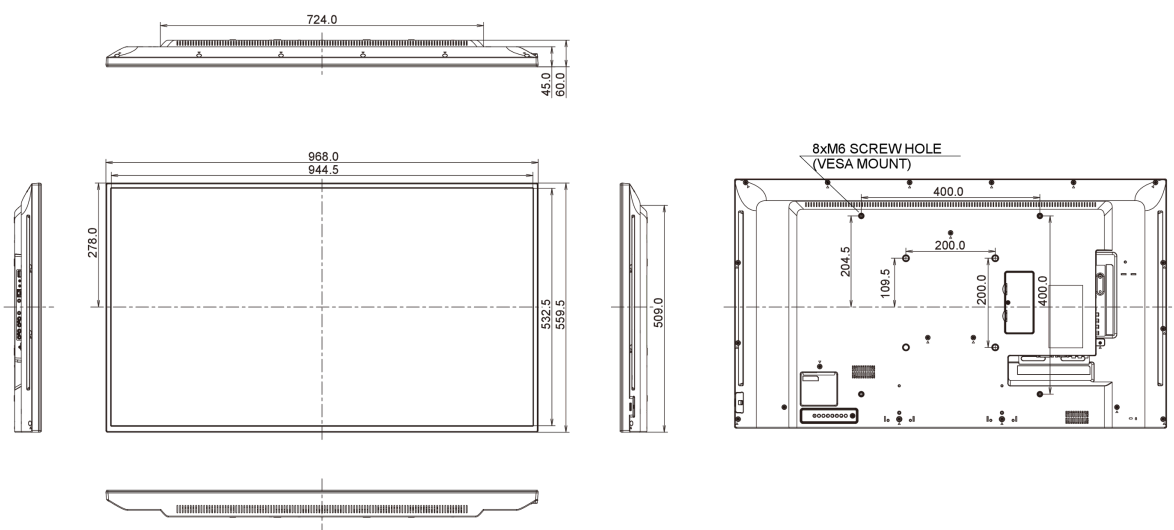

## 09 РАЗМЕР / ВЕС

Размер продукта Ш x В x Г	968 x 559.5 x 61мм
Размер коробки Ш x В x Г	1070 x 696 x 159мм
Вес (без упаковки)	8.7кг
Вес (с упаковкой)	10.75кг
EAN код	4948570114184

Все товарные знаки и торговые марки являются собственностью их владельцев и они защищены. Ошибки и изменения допускаются. Спецификации могут быть изменены без уведомления. Все LCD мониторы соответствуют стандарту ISO-9241-307:2008 по политике битых пикселей.