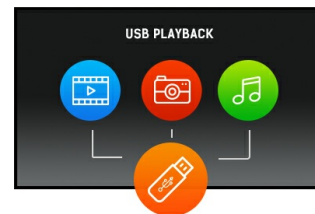

ProLite LE4340S - een FULL HD Large Format Display met USB afspeelfunctie

De ProLite LE4340S is een professionele fan-less Full HD monitor met een AMVA panel. Het hoogwaardige LCD scherm biedt uitzonderlijke beeldkwaliteit met hoog contrast en 178° kijkhoek voor uitstekend zicht van alle kanten. Diverse video en audio signaal ingangen verzekeren compatibiliteit met andere multimedia apparaten. Het scherm laat zich eenvoudig monteren met een VESA bevestiging. De ProLite LE4340S-B1 is uitermate geschikt voor digital signage zoals instore-retail, infozuilen, controlekamers en vergaderruimtes.

VA

VA-paneeltechnologie biedt een hoger contrast, donkerdere zwarttinten en veel betere kijkhoeken dan standaard TN-technologie. Het beeld ziet er goed uit, vanuit welke hoek je ook kijkt.

USB media afspeelfunctie

De USB afspeelfunctie van de monitor ondersteunt het afspelen van video's en foto's van bijna elk bestandstype.

01 PANEEL EIGENSCHAPPEN

Beelddiagonaal	43", 108cm
Paneel	VA, haze 2%
Resolutie	1920 x 1080 (2.1 megapixel Full HD)
Beeldverhouding	16:9
Paneel helderheid	350 cd/m ²
Statisch contrast	3 000:1
Reactietijd (GTG)	8ms
Inkijkhoek	horizontaal/verticaal: 178°/178°, rechts/links: 89°/89°, naar boven/onderen: 89°/89°
Kleurondersteuning	16.7mln
Horizontale frequentie	30 - 83kHz
Zichtbaar formaat	940.9 x 529.25mm, 37 x 20.8"
Bezel breedte (zijkanen, bovenkant, onderkant)	12mm, 12mm, 15mm
Pixel pitch	0.49mm
Kleur behuizing en afwerking	zwart, glans

02 SIGNAALINGANGEN & CONNECTIVITEIT

Analoge video ingang	VGA x1 Component video x1 (RGB Y(CVBS)/Pb/Pr) RCA video x2
Digitale video ingang	DVI x1 HDMI x1
Audio ingang	RCA (L/R) x1 Mini jack x1
Besturing IN	RS-232c x1 RJ45 (LAN) x1 IR x1
Audio uitgang	RCA (L/R) x1 Luidspreker 2 x 10W
Besturing UIT	RS-232c x1 IR doorlus x1
HDCP	ja
USB poorten	x1 (v.2.0 media playback)