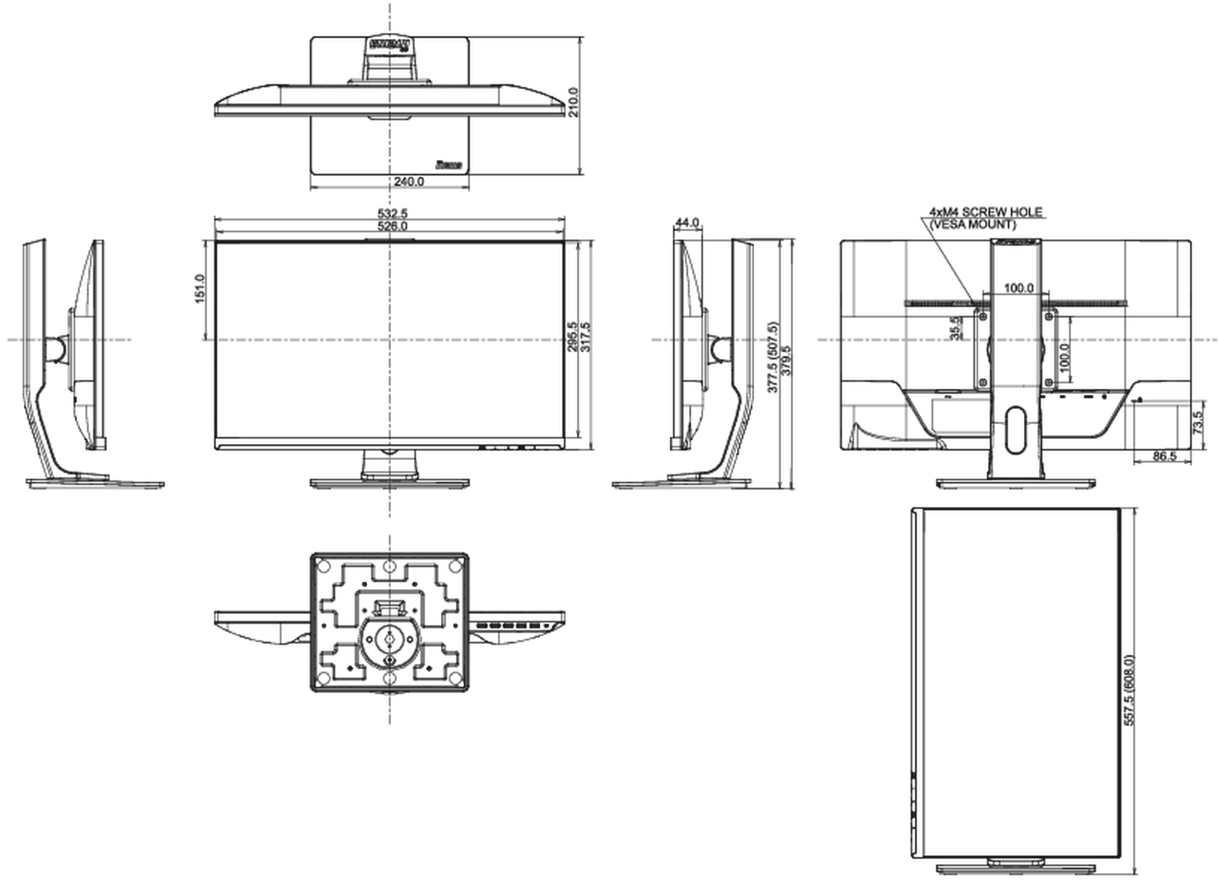

07 ÖLÇÜLER / AĞIRLIK

Ürün boyutları G x Y x D

532.5 x 377.5 (507.5) x 210mm

Ağırlık (kutu hariç)

5.3kg

EAN kodu

4948570113057

All trademarks and registered trademarks acknowledged. E & O E. Specification subject to change without notice. All LCD's comply with ISO-9241-307:2008 in connection with pixel defects.

© IIYAMA CORPORATION. ALL RIGHTS RESERVED