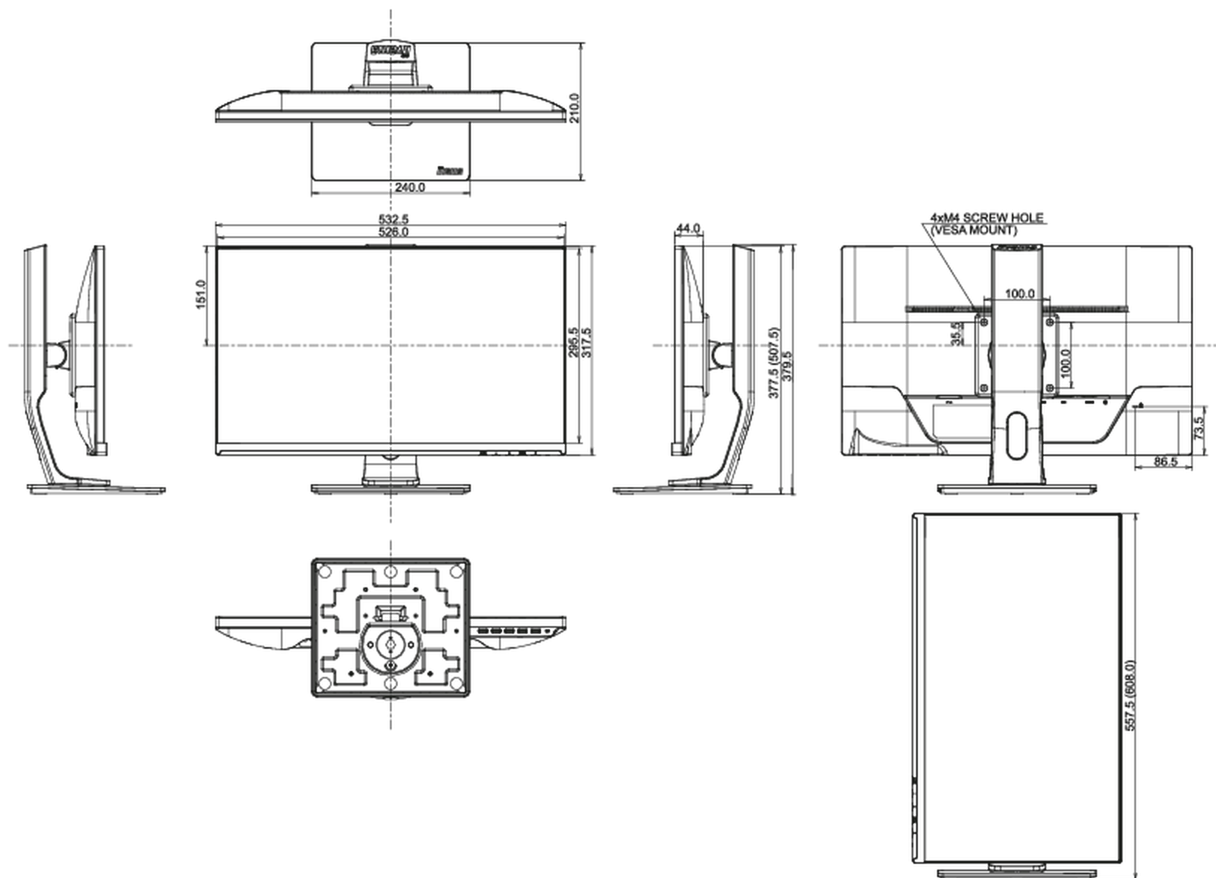

01 KIJELZŐ JELLEMZŐI

Design	3-side borderless
Átló	23", 58.4cm
Panel	AH-IPS LED, matte finish
Natív felbontás	1920 x 1080 (2.1 megapixel Full HD)
Képarány	16:9
Fényerő	250 cd/m ²
Statikus kontraszt	1000:1
Speciális kontraszt	5M:1
Válaszidő (GTG)	4ms
Látótér	horizontális/vertikális: 178°/178°, jobb/bal: 89°/89°, fel/le: 89°/89°
Szín támogatás	16.7mln (sRGB: 99%; NTSC: 72%)
Horizontális szinkronizálás	24 - 80kHz
Látható terület Sz x M	509.2 x 286.4mm, 20 x 11.3"
Pixel magasság	0.265mm
Szín	mattn, fekete

04 MECHANIKUS

Kijelző helyzetének beállításai	magasság, forgatás, forgatható
Magasság beállítása	130mm
Forgatás (PIVOT funkció - portré mód)	90°
Forgó állvány	90°; 45° bal; 45° jobb
Hajlásszög	20° fel; 4° le
VESA állvány	100 x 100mm

07 FENNTARTHATÓSÁG

Előírások	CE, TÜV-Bauart, EAC, VCCI-B, RoHS támogatás, ErP, WEEE, HATÓTÁVOLSÁG
Energhatékonyági osztály ((EU) 2017/1369 rendelet)	E
REACH SVHC	0,1% felett: Vezet

08 MÉRETEK / SÚLY

Termék méretei Sz x H x M	532.5 x 377.5 (507.5) x 210mm
Súly (doboz nélkül)	5.3kg
EAN kód	4948570113057