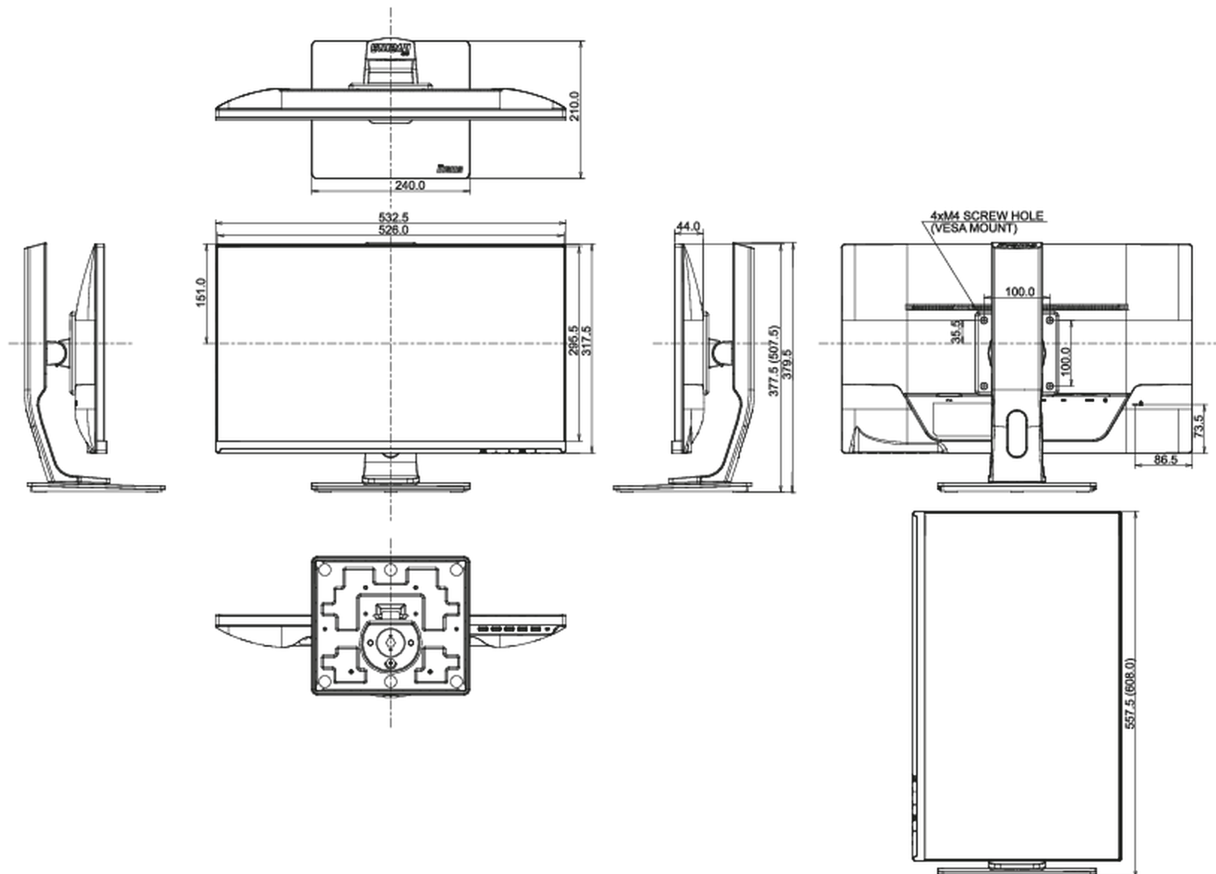

## 01 DISPLAY EIGENSCHAFTEN

Design	dreiseitig rahmenloses Design
Bilddiagonale	23", 58.4cm
Panel-Technologie	AH-IPS LED, matte Oberfläche
Physikalische Auflösung	1920 x 1080 (2.1 megapixel Full HD)
Bildformat	16:9
Helligkeit	250 cd/m <sup>2</sup>
Kontrastverhältnis	1000:1
Erweitertes Kontrast Verhältnis	5M:1
Reaktionszeit (GTG)	4ms
Blickwinkel	horizontal/vertikal: 178°/178°, rechts/links: 89°/89°, nach oben/unten: 89°/89°
Farbunterstützung	16.7mln (sRGB: 99%; NTSC: 72%)
Horizontalfrequenz	24 - 80kHz
Arbeitsfläche H x B	509.2 x 286.4mm, 20 x 11.3"
Pixelabstand	0.265mm
Farbe	matt, schwarz

## 08 ABMESSUNGEN / GEWICHT

Produkt Abmessungen B x H x T	532.5 x 377.5 (507.5) x 210mm
Gewicht (ohne Verpackung)	5.3kg
EAN code	4948570113057

Alle Warenzeichen sind eingetragene Handelsmarken. Irrtum und Änderungen in den Spezifikationen vorbehalten. Alle LCD's erfüllen die ISO-9241-307:2008 Pixelfehlerklasse.