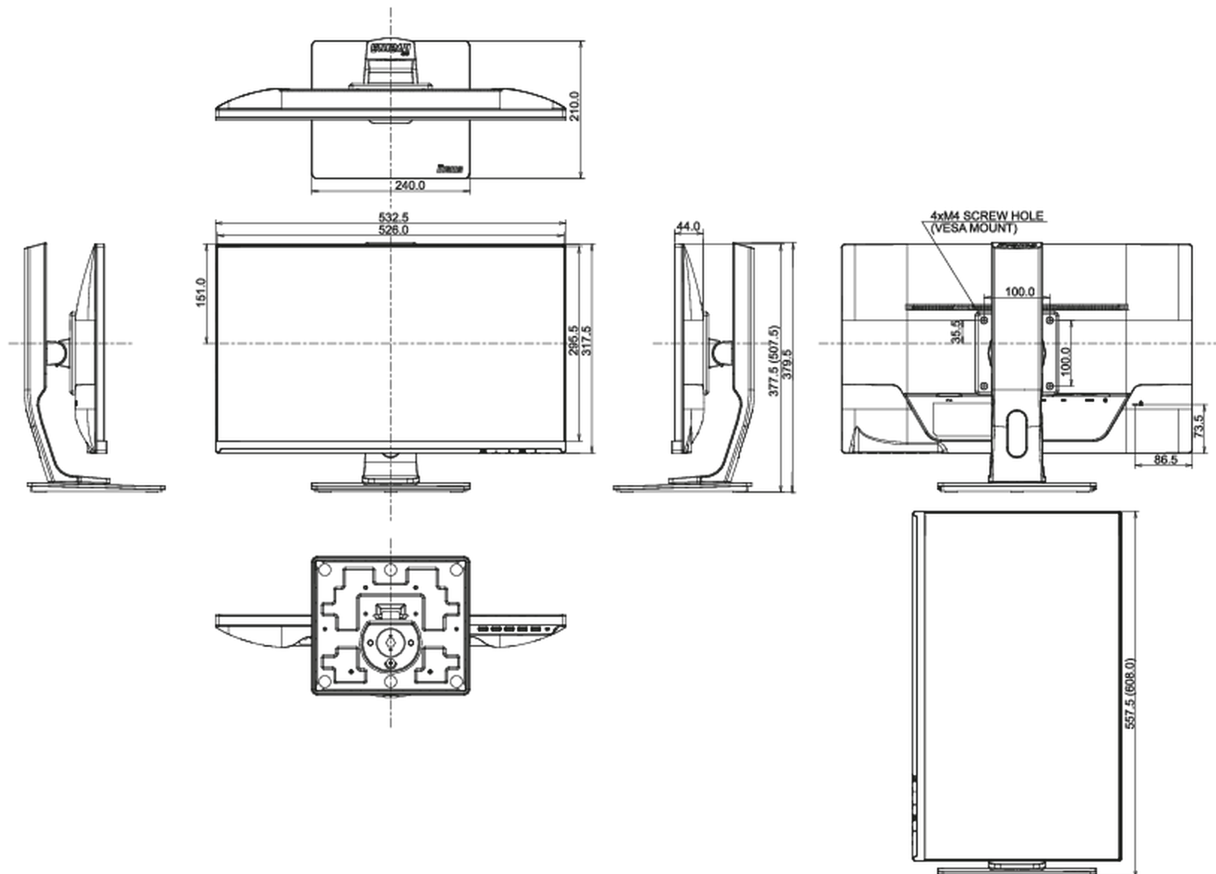

01 PANEEL EIGENSCHAPPEN

Design	ultra slim
Beelddiagonaal	23", 58.4cm
Paneel	AH-IPS LED, matte finish
Resolutie	1920 x 1080 (2.1 megapixel Full HD)
Beeldverhouding	16:9
Paneel helderheid	250 cd/m ²
Statisch contrast	1000:1
Advanced contrast	5M:1
Reactietijd (GTG)	4ms
Inkijkhoek	horizontaal/verticaal: 178°/178°, rechts/links: 89°/89°, naar boven/onderen: 89°/89°
Kleurondersteuning	16.7mln (sRGB: 99%; NTSC: 72%)
Horizontale frequentie	24 - 80kHz
Zichtbaar formaat	509.2 x 286.4mm, 20 x 11.3"
Pixel pitch	0.265mm
Kleur	mat, zwart

04 MECHANISME

Positieaanpassingen	hoogte, pivot (rotatie), draaien
Hoogte-instelling	130mm
Rotatie	90°
Draibare voet	90°; 45° links; 45° rechts
Kantelhoek	20° omhoog; 4° omlaag
VESA montage	100 x 100mm

07 DUURZAAMHEID

Richtlijnen	CE, TÜV-Bauart, EAC, VCCI-B, RoHS support, ErP, WEEE, REACH
Energie efficiëntie klasse (Regulation (EU) 2017/1369)	E
REACH SVHC	meer dan 0.1%: Lood

08 AFMETINGEN / GEWICHT

Product afmetingen B x H x D	532.5 x 377.5 (507.5) x 210mm
Gewicht (zonder doos)	5.3kg
EAN code	4948570113057