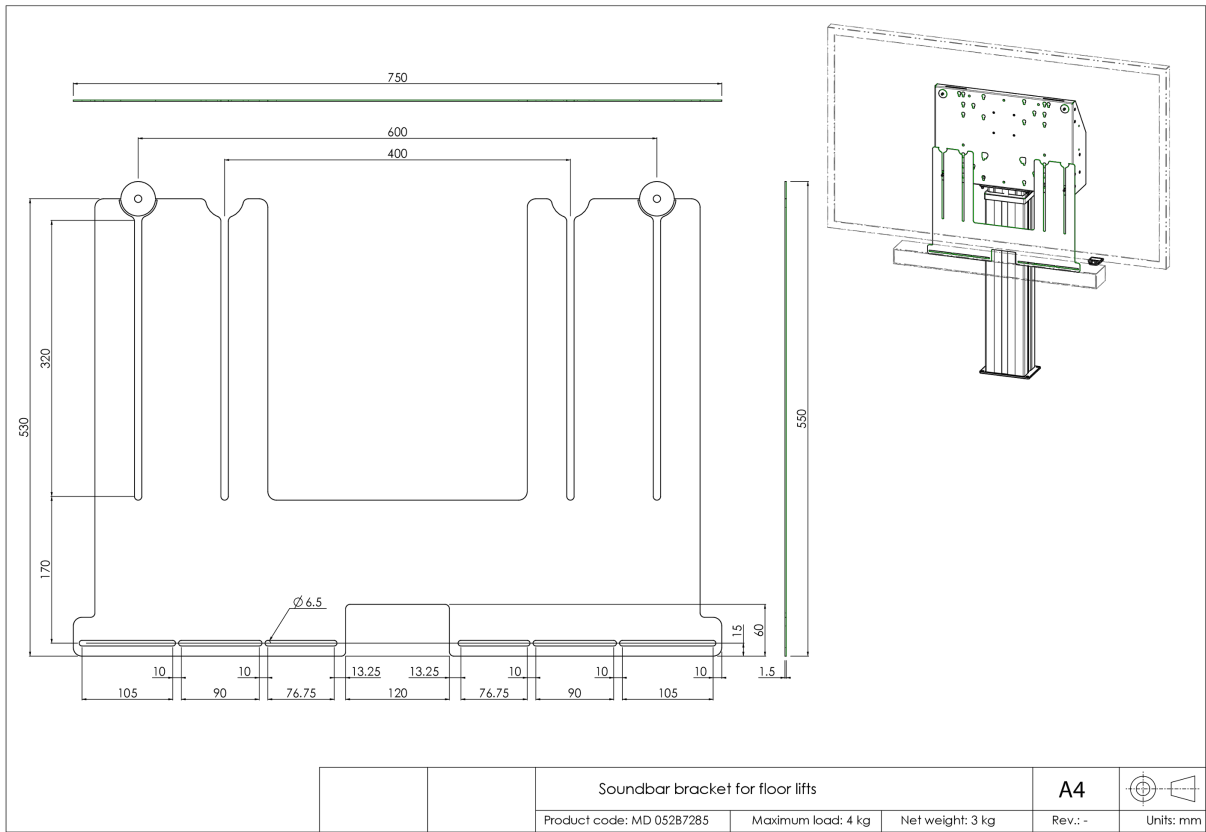

## Универсальный кронштейн звуковой панели для моторизованных напольных и настенных креплений

Обновите звук вашего широкоформатного дисплея iiyama с моторизованным напольным/настенным креплением при помощи этого универсального кронштейна для звуковой панели и наслаждайтесь лучшим звучанием. Кронштейн звуковой панели позволяет устанавливать и использовать звуковую панель под дисплеем на наших (регулируемых по высоте) моторизованных напольных креплениях и настенных креплениях. Кронштейн звуковой панели устанавливается между задней панелью и дисплеем с помощью нижних крепежных болтов VESA.

Кронштейн имеет ширину VESA 400/600. Максимальное расстояние между центральными нижними монтажными отверстиями VESA и центральными монтажными отверстиями звуковой панели составляет 515 мм. Кронштейн можно использовать в сочетании с набором адаптеров для дисплеев с увеличенной монтажной схемой VESA. Работает с большинством звуковых панелей.

### 01 TECHNICAL SPECIFICATION

Тип	Аксессуары для напольного крепления
Počet obrazovek	1
Velikost obrazovky	32" - 86"
Max weight capacity	4kg / монитор

## 02 РАЗМЕР / ВЕС

Размер продукта Ш x В x Г 750 x 530 x 1.5мм

Вес (без упаковки) 4кг

Вес (с упаковкой) 5кг

EAN код 4948570032297

Все товарные знаки и торговые марки являются собственностью их владельцев и они защищены. Ошибки и изменения допускаются. Спецификации могут быть изменены без уведомления. Все LCD мониторы соответствуют стандарту ISO-9241-307:2008 по политике битых пикселей.