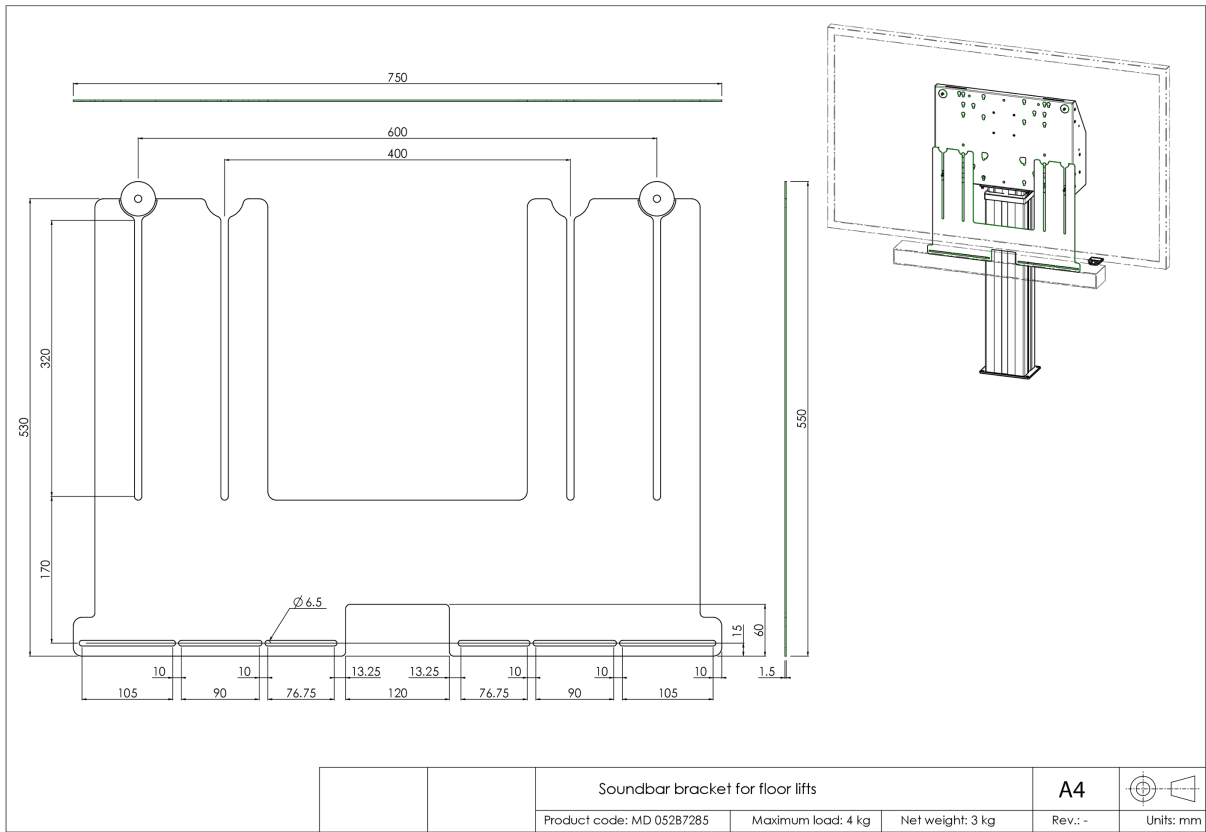

Zemin asansörleri ve duvar montajları için evrensel ses çubuğu braketi

iiyama yerden kaldırmalı/duvara monte geniş formatlı ekranınızın sesini bu evrensel soundbar braketi ile yükseltin ve daha iyi bir sesin keyfini çıkarın. Soundbar braketi, (yüksekliği ayarlanabilir) zemin asansörlerimiz ve duvar montaj düzeneklerimizde ekranın altına bir soundbar kurmanıza ve kullanmanıza olanak tanır. Soundbar braketi, ekranın alt VESA montaj civataları kullanılarak arka plaka ile ekran arasına monte edilir.

Braketin VESA genişliği 400/600'dür. Maks. merkez alt VESA montaj delikleri ile merkez soundbar montaj delikleri arasındaki mesafe 515 mm'dir. Braket, daha büyük VESA montaj modeline sahip ekranlar için bir adaptör seti ile birlikte kullanılabilir. Çoğu ses çubuğuyla çalışır.

01 TEKNİK ÖZELLİK

Tip	Kat kaldırma aksesuarı
Ekran sayısı	1
Ekran boyutu	32" - 86"
Maksimum ağırlık kapasitesi	4kg / monitör

All trademarks and registered trademarks acknowledged. E & O E. Specification subject to change without notice. All LCD's comply with ISO-9241-307:2008 in connection with pixel defects.