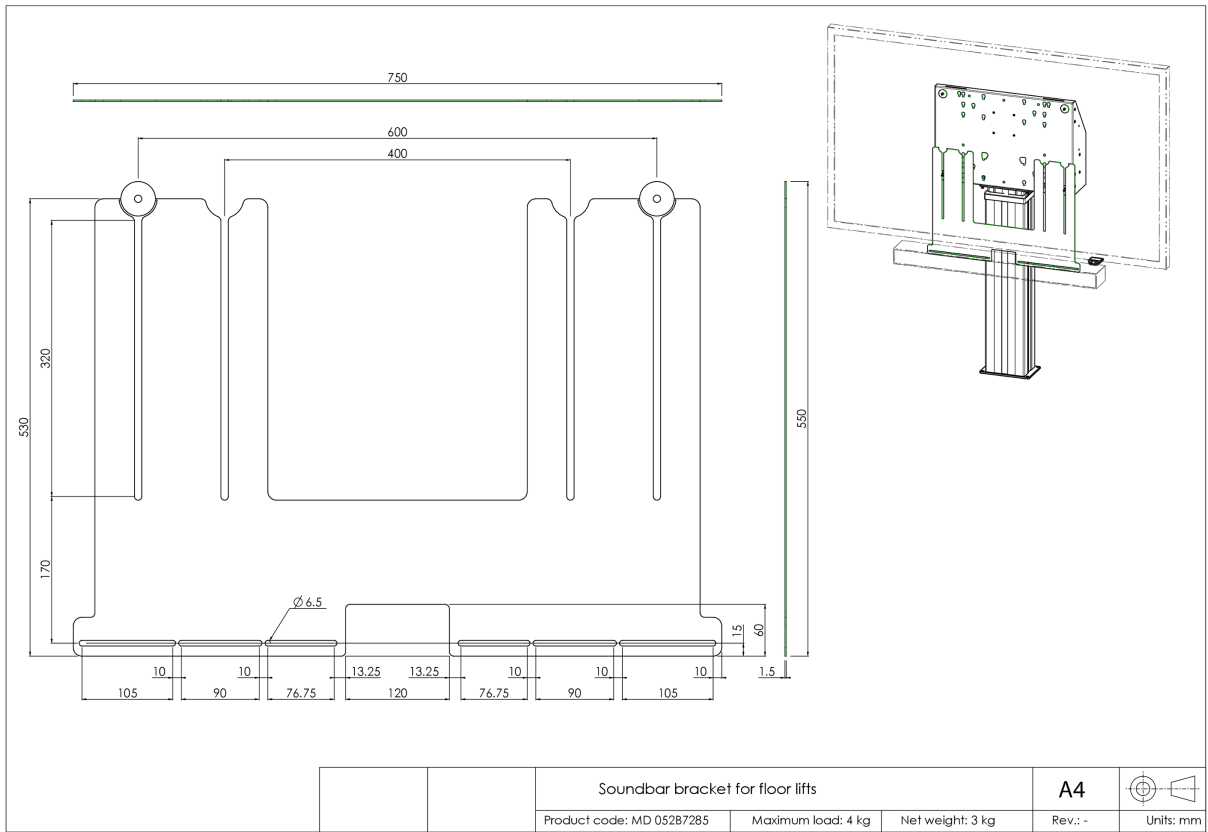

Univerzalni nosač zvučnika za podne i zidne nosače

Nadogradite zvuk svog iiyama ekrana velikog formata pomoću ovog univerzalnog nosača zvučnika i uživajte u boljem zvuku. Nosač zvučnika omogućava vam da postavite i koristite zvučnik ispod ekrana na našim podnim (podesivim po visini) i zidnim nosačima. Nosač zvučnika postavljen je između zadnje ploče i ekrana pomoću VESA pričvrstnih vijaka na ekranu. Nosač koristi VESA standard 400/600. Maksimalna udaljenost između sredine VESA montažnih rupa i središnjih rupa za montažu zvučnika je 515 mm. Nosač se može koristiti u kombinaciji sa adapterskim setom za ekrane sa većim VESA standardom ugradnje.

01 TEHNIČKA SPECIFIKACIJA

Tip	priborzya podne nosače
Broj ekrana	1
Veličina ekrana	32" - 86"
Maksimalna težina	4kg / monitor

02 DIMENZIJE / TEŽINA

Dimenzije proizvoda Š x V x D 750 x 530 x 1.5mm

Težina (bez kutije) 4kg

Težina (sa kutijom) 5kg

EAN kod 4948570032297

All trademarks and registered trademarks acknowledged. E & O E. Specification subject to change without notice. All LCD's comply with ISO-9241-307:2008 in connection with pixel defects.