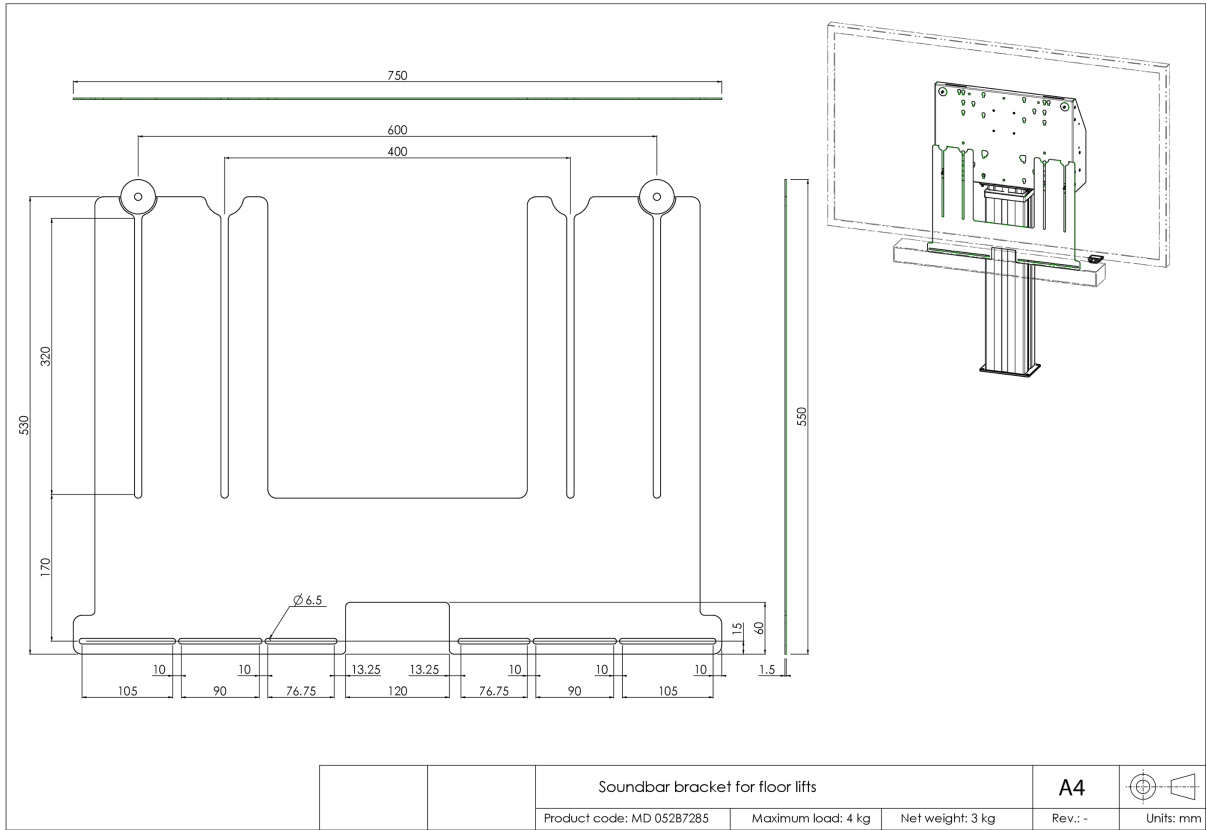

Toutes les marques nommées sur ce site sont des marques déposées. iiyama ne pourra être tenu responsable d'éventuelles erreurs ou omissions contenues sur ce site. Tous les écrans LCD iiyama sont conformes à la norme ISO-9241-307:2008 pour ce qui concerne les défauts de pixel.

© IYAMA CORPORATION. ALL RIGHTS RESERVED