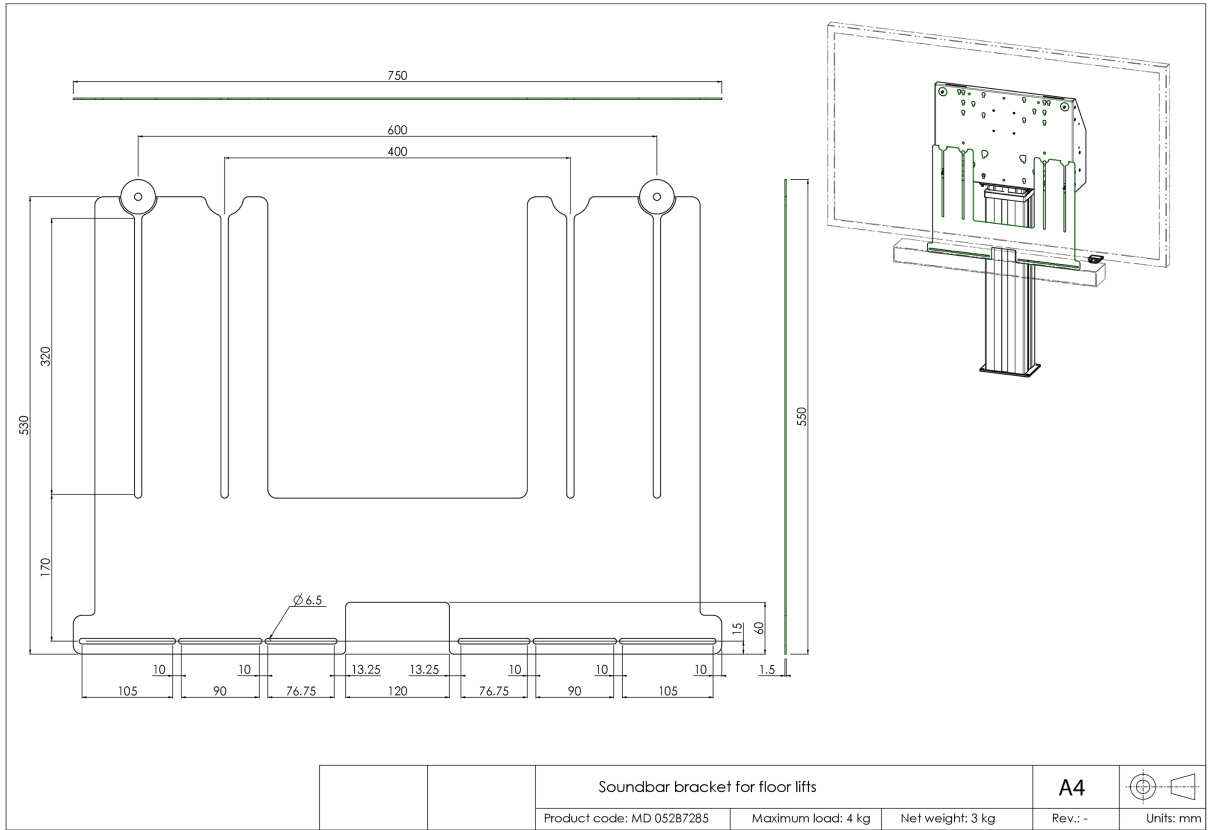

Fixation de barre de son universelle pour les supports de sol et supports mural

Mettez à jour l'audio de votre Lift de sol iiyama avec ce support de barre de son universel et profitez d'un meilleur son. Le support de barre de son vous permet d'installer et d'utiliser une barre de son sous le moniteur sur nos supports de sol (réglables en hauteur) et supports mural. Le support de barre de son se fixe entre la plaque arrière du support de sol/support mural et le moniteur en utilisant les boulons de fixation VESA du moniteur.

Le support a une largeur VESA de 400/600. La distance maximale entre les trous de montage VESA et les trous de montage de la barre de son est de 515mm. Le support peut être combiné à un set d'adaptateurs pour les moniteurs avec un support de montage VESA plus grand. Fonctionne avec la plupart des barres de son.

01 LES SPÉCIFICATIONS

Type	Accessoire de levage au sol
Nombre d'écrans	1
Taille d'écran	32" - 86"
Max poids	4kg / moniteur

02 DIMENSIONS / POIDS

Dimensions produit L x H x P 750 x 530 x 1.5mm

Poids (sans boîte) 4kg