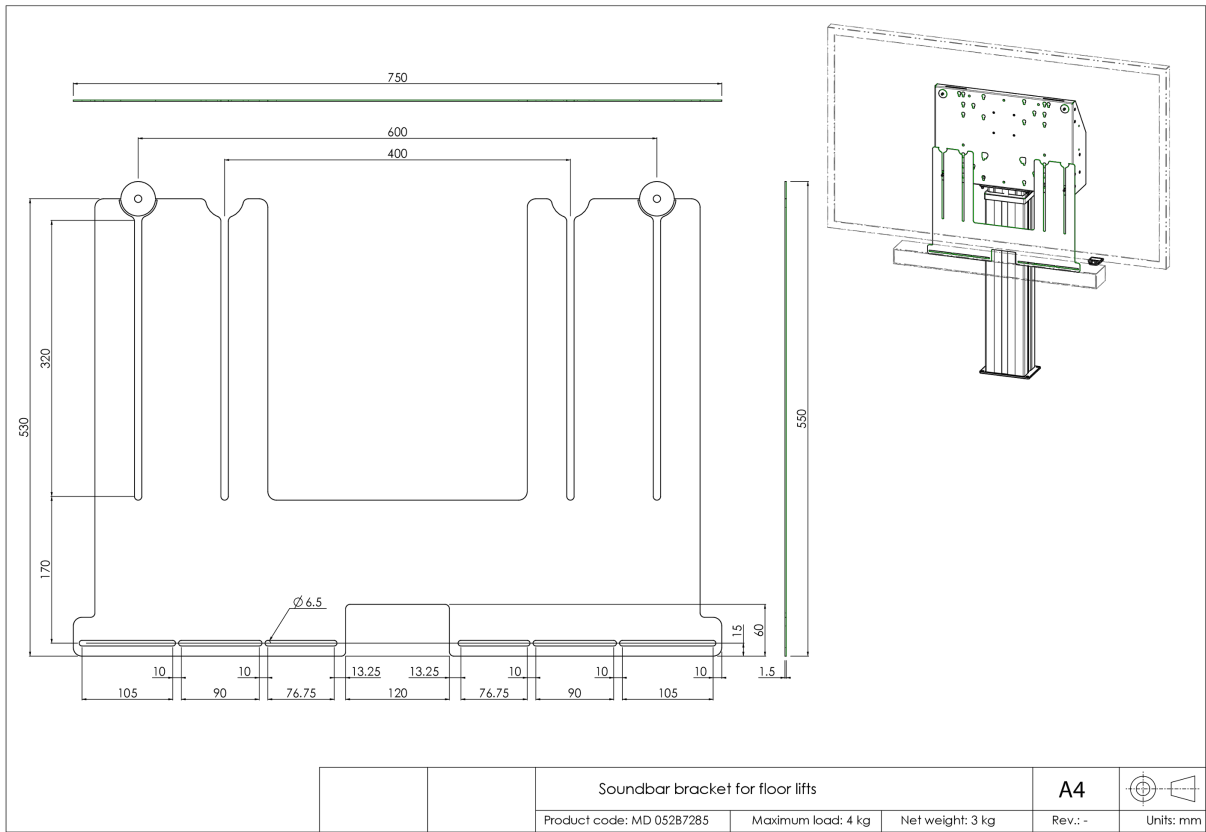

## Soporte universal de barra de sonido para elevadores y montajes en pared

Moderniza el audio de la pantalla iiyama de gran formato montada en el elevador/la pared con el soporte universal de barra de sonido y disfrute de un mejor sonido. El soporte le permite instalar y utilizar una barra de sonido debajo de la pantalla en nuestros elevadores y montajes de pared (ajustables en altura). El soporte de la barra de sonido se monta entre la placa posterior y la pantalla utilizando los pernos de montaje VESA inferiores de la pantalla.

El soporte tiene un VESA ancho de 400/600. Max. distancia entre los agujeros de montaje VESA del centro inferior y los agujeros centrales de montaje de la barra de sonido es de 515 mm. El soporte se puede utilizar en combinación con un conjunto de adaptadores para pantallas con un patrón de montaje VESA más grande. Funciona con la mayoría de las barras de sonido.

### 01 ESPECIFICACIÓN TÉCNICA

Tipo	Accesorio para el montaje en el piso
Número de pantallas	1
Tamaño de pantalla	32" - 86"
Peso máximo	4kg / monitor

## 02 DIMENSIONES / PESO

**Producto dimensiones W x H x D** 750 x 530 x 1.5mm

**Peso (sin caja)** 4kg

**Peso (con caja)** 5kg

**Código EAN** 4948570032297

All trademarks and registered trademarks acknowledged. E & O E. Specification subject to change without notice. All LCD's comply with ISO-9241-307:2008 in connection with pixel defects.