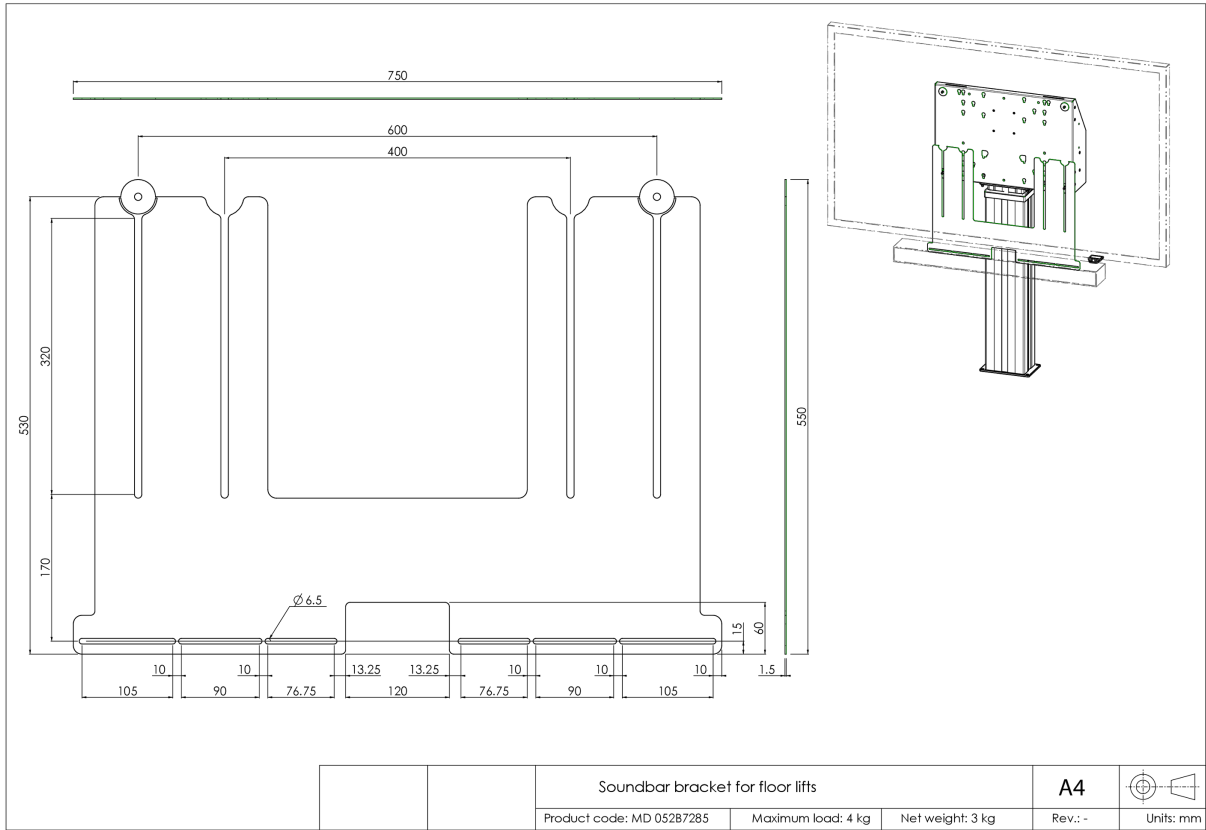

Konzole má šířku VESA 400x600 s maximální vzdáleností mezi středem dolních montážních otvorů VESA. Konzoli lze použít v kombinaci s adaptérovou sadou i pro největší velkoformátové displeje iiyama.

01 SPECIFIKACE

Type	Příslušenství k držáku
Number of screens	1
Screen size	32" - 86"
Váha max.	4kg / monitor

02 ROZMĚRY / HMOTNOST

Rozměry výrobku Š x V x D 750 x 530 x 1.5mm

Váha (bez balení) 4kg

Váha (s balením) 5kg

EAN code 4948570032297