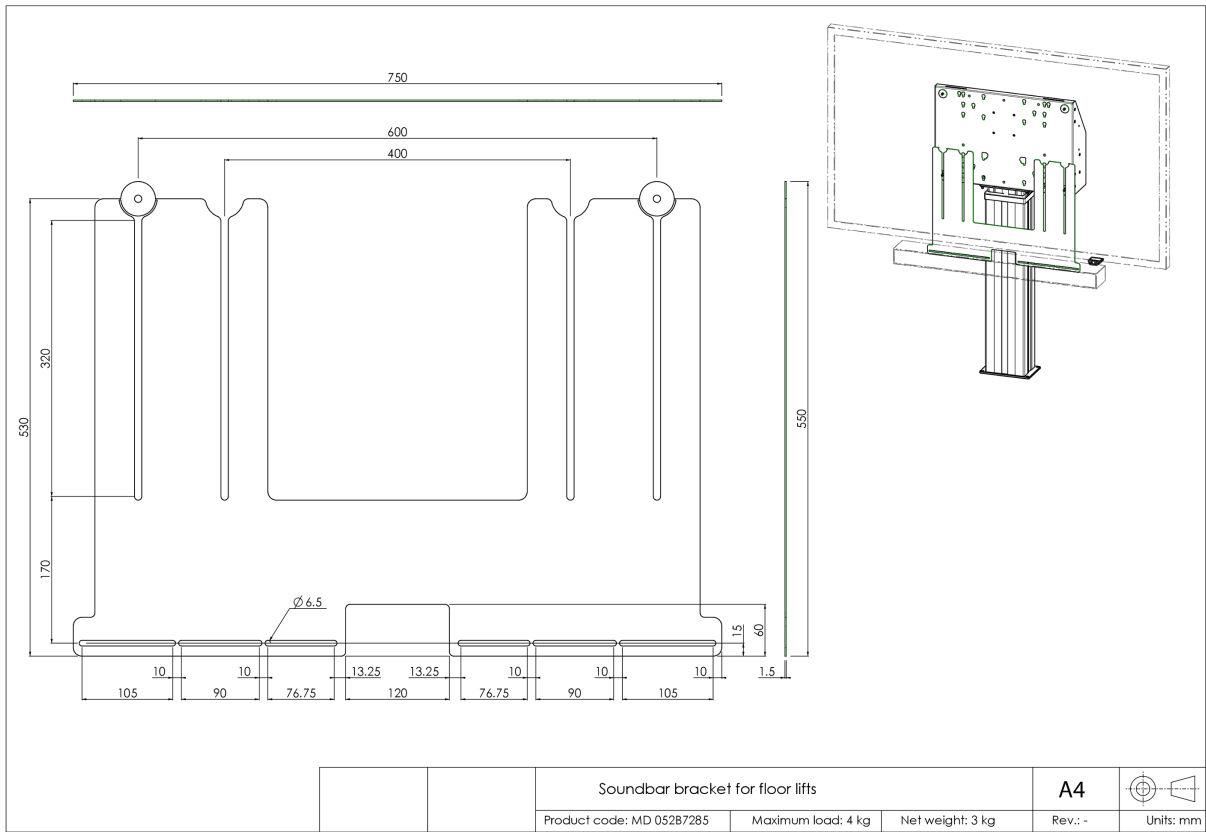

Кронштейн имеет ширину VESA 400/600. Максимальное расстояние между центральными нижними монтажными отверстиями VESA и центральными монтажными отверстиями звуковой панели составляет 515 мм. Кронштейн можно использовать в сочетании с набором адаптеров для дисплеев с увеличенной монтажной схемой VESA. Работает с большинством звуковых панелей.

01 TECHNICAL SPECIFICATION

Type	Аксессуары для напольного крепления
Number of screens	1
Screen size	32" - 86"
Max weight capacity	4kg / монитор

02 РАЗМЕР / ВЕС

Размер продукта Ш x В x Г 750 x 530 x 1.5мм

Вес (без упаковки) 4кг

Вес (с упаковкой) 5кг

EAN код 4948570032297

Все товарные знаки и торговые марки являются собственностью их владельцев и они защищены. Ошибки и изменения допускаются. Спецификации могут быть изменены без уведомления. Все LCD мониторы соответствуют стандарту ISO-9241-307:2008 по политике битых пикселей.