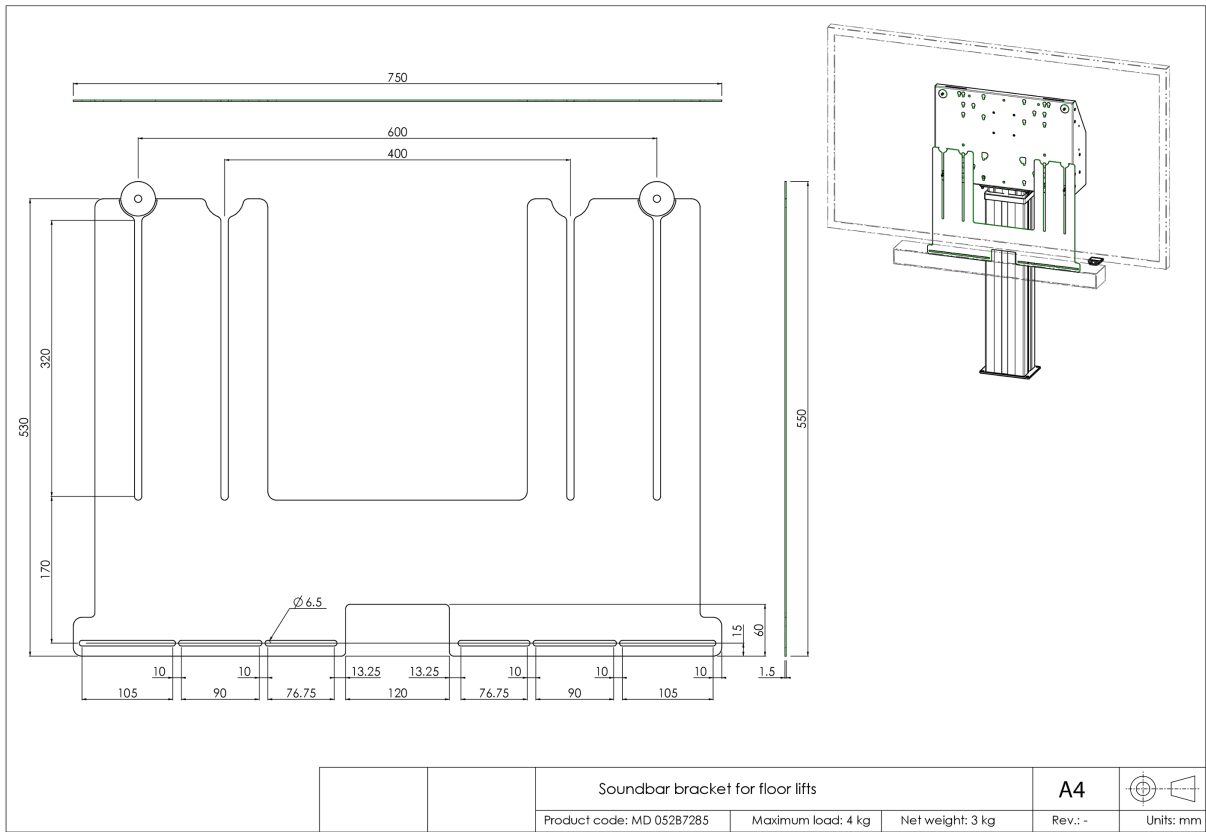

Универсальный кронштейн звуковой панели для моторизованных напольных и настенных креплений

Обновите звук вашего широкоформатного дисплея iiyama с моторизованным напольным/настенным креплением при помощи этого универсального кронштейна для звуковой панели и наслаждайтесь лучшим звучанием. Кронштейн звуковой панели позволяет устанавливать и использовать звуковую панель под дисплеем на наших (регулируемых по высоте) моторизованных напольных креплениях и настенных креплениях. Кронштейн звуковой панели устанавливается между задней панелью и дисплеем с помощью нижних крепежных болтов VESA.

Кронштейн имеет ширину VESA 400/600. Максимальное расстояние между центральными нижними монтажными отверстиями VESA и центральными монтажными отверстиями звуковой панели составляет 515 мм. Кронштейн можно использовать в сочетании с набором адаптеров для дисплеев с увеличенной монтажной схемой VESA. Работает с большинством звуковых панелей.

01 TECHNICAL SPECIFICATION

Type	Аксессуары для напольного крепления
Number of screens	1
Screen size	32" - 86"
Max weight capacity	4kg / монитор

02 РАЗМЕР / ВЕС

Размер продукта Ш x В x Г 750 x 530 x 1.5мм

Вес (без упаковки) 4кг

Вес (с упаковкой) 5кг

EAN код 4948570032297

Все товарные знаки и торговые марки являются собственностью их владельцев и они защищены. Ошибки и изменения допускаются. Спецификации могут быть изменены без уведомления. Все LCD мониторы соответствуют стандарту ISO-9241-307:2008 по политике битых пикселей.