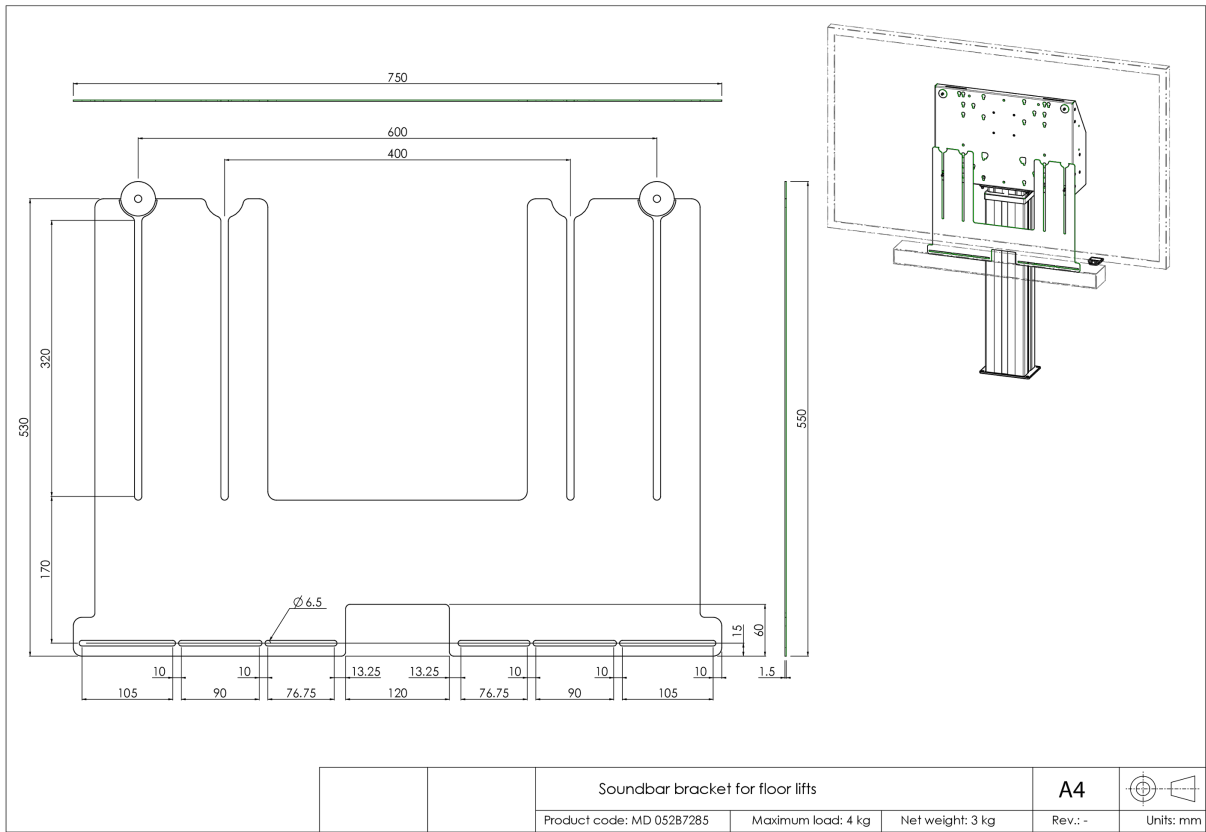

Universele soundbar-beugel voor vloerliften en muurbeugels

Upgrade de audio van uw iiyama vloerlift of op muurbeugel gemonteerde grootformaat display met deze universele soundbar-beugel en geniet van een beter geluid. Met de soundbar-beugel kunt u een soundbar onder het scherm installeren en gebruiken op onze (in de hoogte verstelbare) vloerliften en muurbeugels. De soundbar-beugel wordt tussen de vloerplaat van de vloerlift en het display gemonteerd met behulp van de onderste VESA-bevestigingsbouten van het scherm.

De beugel heeft een VESA-breedte van 400/600. De maximale afstand tussen de onderste midden VESA-montagegaten en de middelste bevestigingsgaten van de soundbar is 515 mm. Voor beeldschermen met een groter VESA-bevestigingspatroon kan een beugel in combinatie met een adapterset worden gebruikt. Werkt met de meeste soundbars.

01 TECHNISCHE SPECIFICATIES

Type	Vloer lift accessoire
Aantal schermen	1
Scherm formaat	32" - 86"
Max gewicht	4kg / monitor

02 AFMETINGEN / GEWICHT

Product afmetingen B x H x D 750 x 530 x 1.5mm

Gewicht (zonder doos) 4kg

Gewicht (inclusief doos) 5kg

EAN code 4948570032297

Alle handelsmerken zijn geregistreerd. Gegevens onder voorbehoud van zetfouten. Specificaties kunnen vooraf en zonder opgave van reden gewijzigd worden. Alle LCD-panels vallen onder ISO-9241-307:2008 inzake pixelfouten.