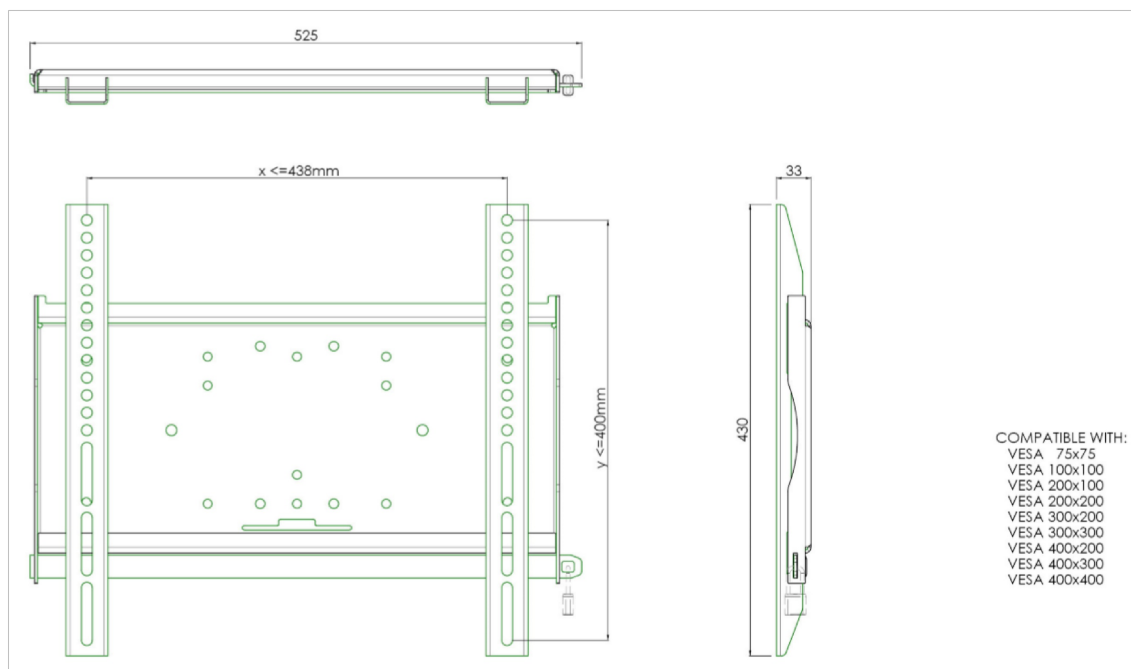

Universal wall mount, max 438x400mm. 125kg

All universal wall mounts are VESA compatible. Besides wall mounting, all our wall mounts can be used for ceiling mounting in combination with a tube set and for floor mounting (using coupling bolts) together with a stand. The mounts include fastening material to secure the mount to the display. Furthermore they include a safety bar or fixation, offering you protection from theft; a padlock is to be added separately.

01 PA3MEP / BEC

EAN код

4948570031467

Все товарные знаки и торговые марки являются собственностью их владельцев и они защищены. Ошибки и изменения допускаются. Спецификации могут быть изменены без уведомления. Все LCD мониторы соответствуют стандарту ISO-9241-307:2008 по политике битых пикселей.