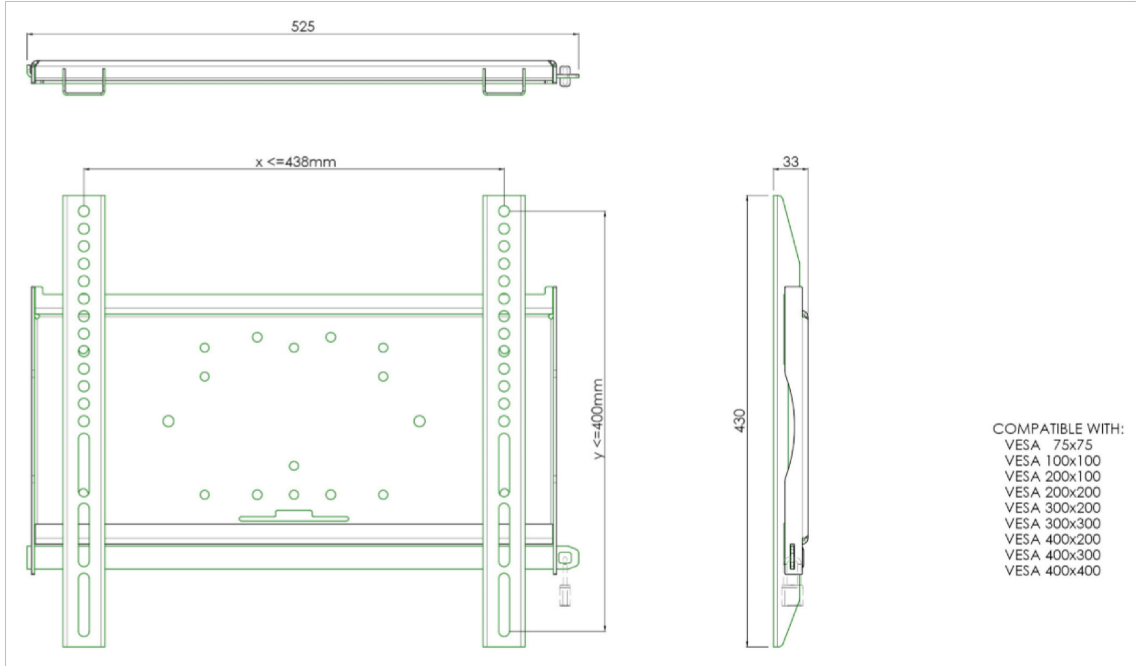

Evrensel duvar montajı, maks. 438x400mm. 125kg

Tüm evrensel duvar montaj aparatları VESA uyumludur. Duvar montajının yanı sıra, tüm duvar montaj aparatlarımız bir boru seti ile birlikte tavan montajı için ve bir stand ile birlikte zemin montajı (bağlantı civataları kullanılarak) için kullanılabilir. Bağlantı parçaları, montajı ekrana sabitlemek için sabitleme malzemesi içerir. Ayrıca, size hırsızlığa karşı koruma sağlayan bir güvenlik çubuğu veya sabitleme içerirler; bir asma kilit ayrıca eklenecektir.

01 ÖLÇÜLER / AĞIRLIK

EAN kodu

4948570031467

All trademarks and registered trademarks acknowledged. E & O E. Specification subject to change without notice. All LCD's comply with ISO-9241-307:2008 in connection with pixel defects.