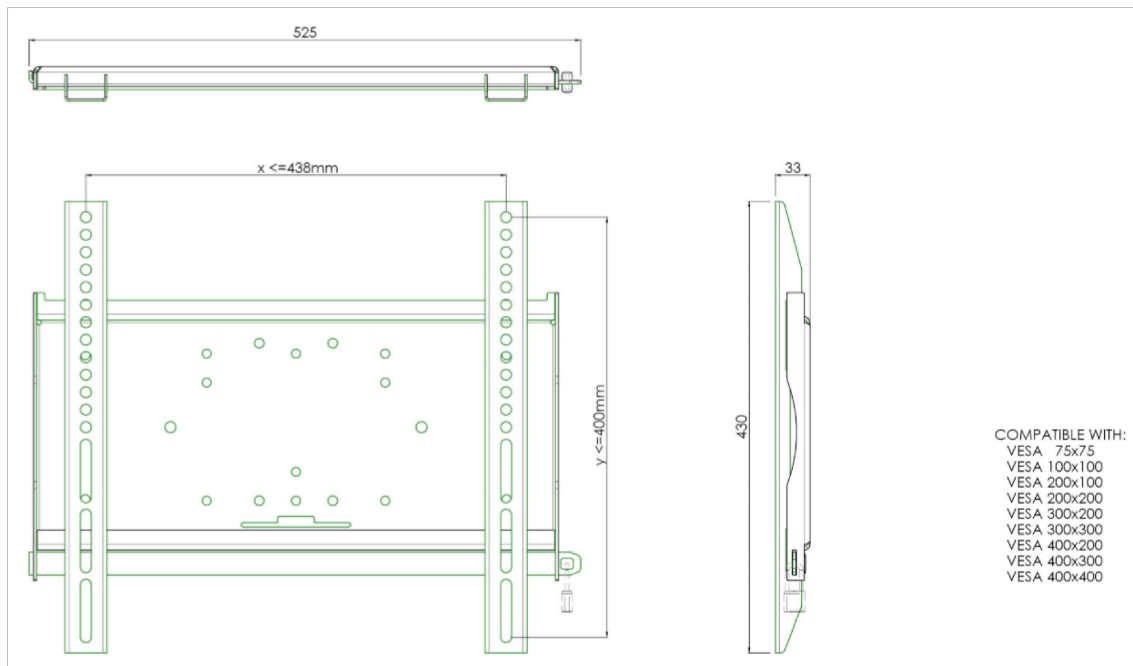

Univerzalni zidni nosač, max 438x400mm. 125kg

Svi univerzalni zidni nosači su kompatibilni sa VESA standardom. Pored zidne montaže, svi naši zidni nosači mogu se koristiti za montažu na plafon u kombinaciji sa cevnim setom i za podnu montažu (pomoću šrafova za spajanje) sa postoljem. Nosači dolaze sa materijalom kojim se ekran pričvršćuje na nosač. Pored toga, nosači dolaze sa mogućnošću pričvršćivanja, nudeći vam zaštitu od krađe; katanac se dodaje odvojeno.

01 DIMENZIJE / TEŽINA

EAN kod

4948570031467

All trademarks and registered trademarks acknowledged. E & O E. Specification subject to change without notice. All LCD's comply with ISO-9241-307:2008 in connection with pixel defects.