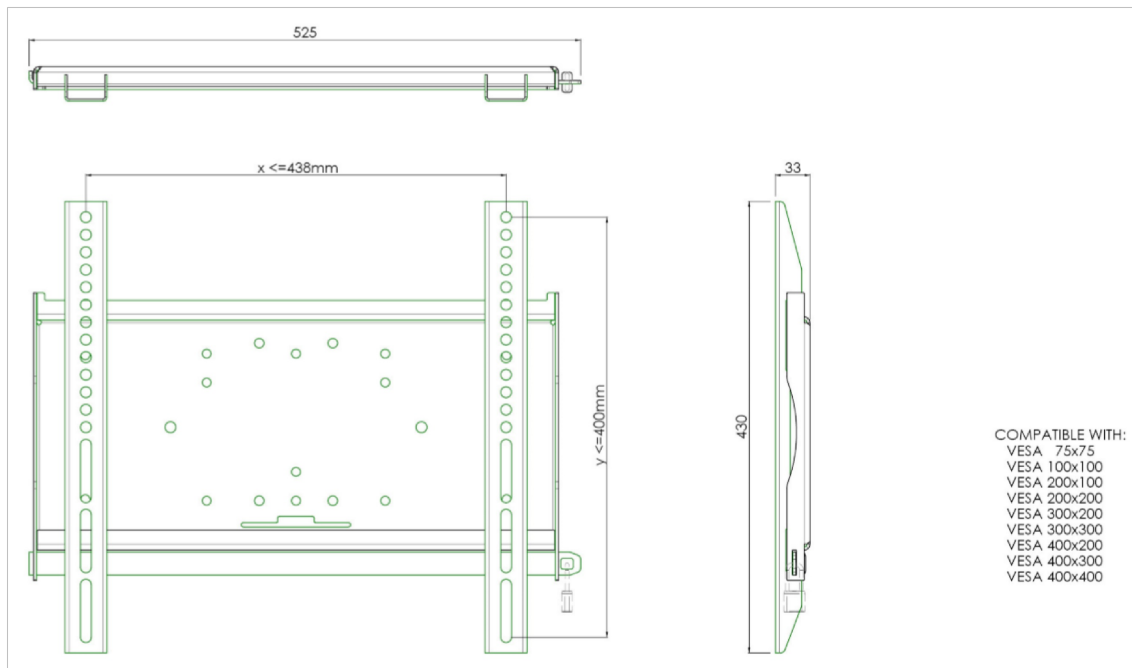

Fixation murale universelle, max 438x400mm. 125kg

Tous les supports muraux universels sont compatible VESA. En plus d'un montage mural, nos kits de montage peuvent être utilisés pour un montage au plafond, via un kit de tubes et pour un montage au sol (utilisant des écrous) avec un pied adéquat. Ces montages comprennent des matériaux de fixation pour sécuriser le montage du moniteur. De plus, ils incluent une barre de sécurité ou de fixation, permettant la protection contre les vols, un cadenas devant être ajouté, séparément.

01 DIMENSIONS / POIDS

Code EAN

4948570031467

Toutes les marques nommées sur ce site sont des marques déposées. iiyama ne pourra être tenu responsable d'éventuelles erreurs ou omissions contenues sur ce site. Tous les écrans LCD iiyama sont conformes à la norme ISO-9241-307:2008 pour ce qui concerne les défauts de pixel.