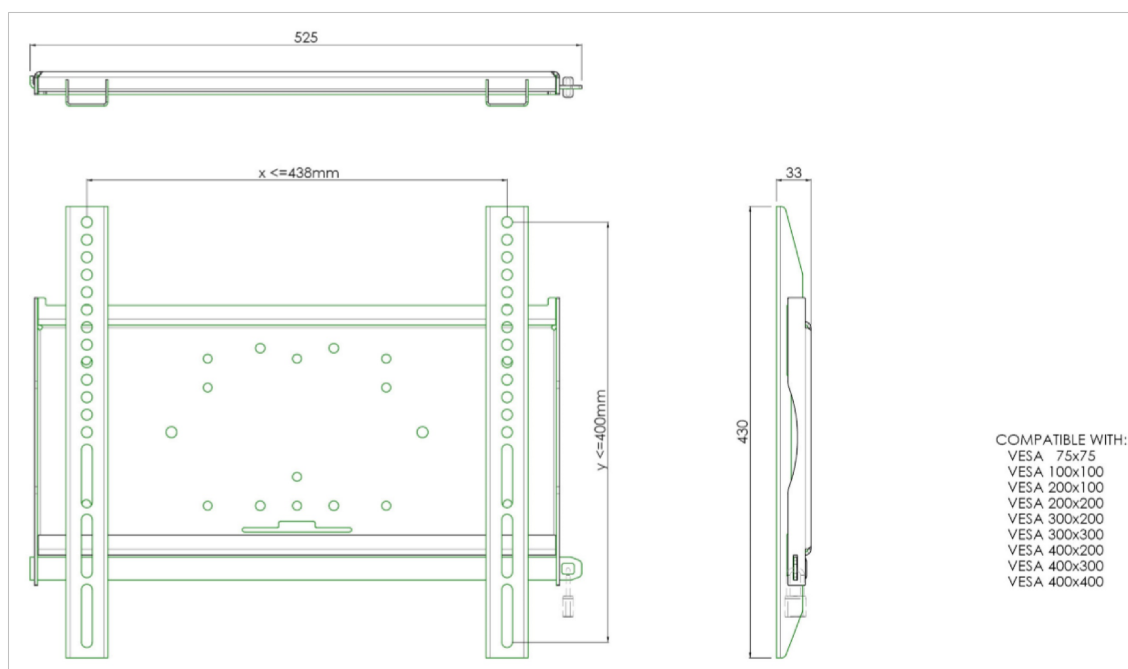

Univerzální nástěnný držák, max. 438 x 400 mm, 125 kg

Univerzální držák na zeď je kompatibilní se standardem VESA. Kromě montáže na stěnu lze všechny naše nástěnné držáky použít pro stropní montáž (pomocí spojovacích šroubů) spolu s podstavcem. Úchyty jsou upevňovací materiál, které udržují držák na displeji. Kromě toho, že obsahují bezpečnostní prvky, tak Vám nabízí ochranu proti krádeži (pomocí visacího zámku).

01 ROZMĚRY / HMOTNOST

EAN code

4948570031467

Všechny ochranné známky jsou registrovány a chráněny. Vyhrazené právo na změny. Veškeré ploché panely LCD splňují normu ISO-9241-307:2008 v oblasti počtu vadných pixelů.