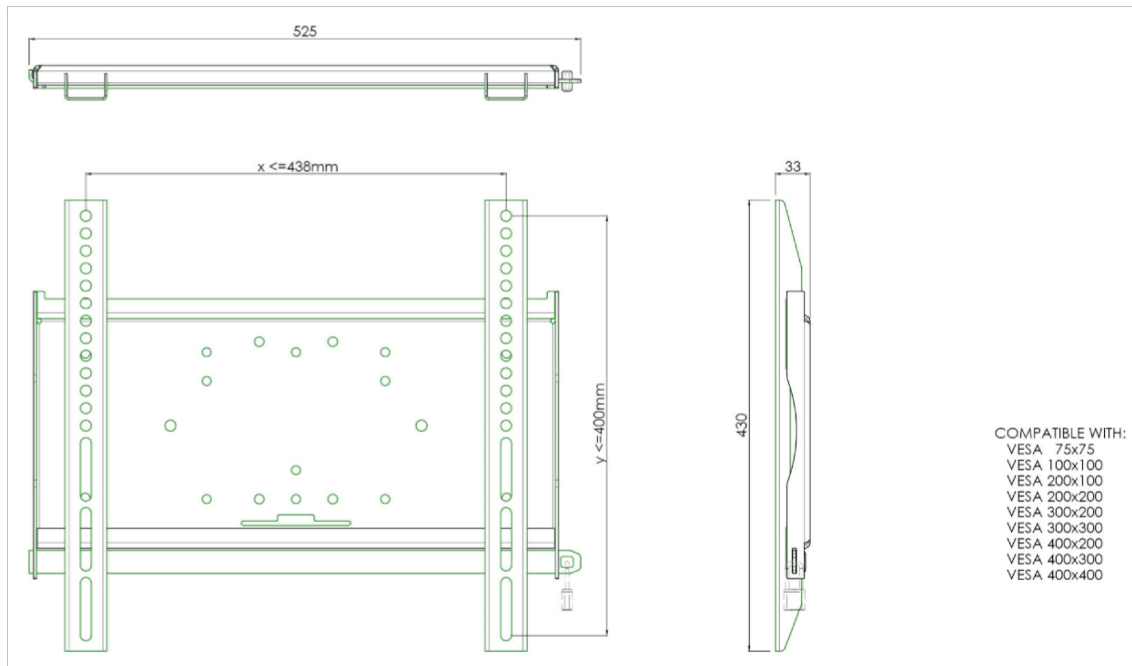

Universele wandbevestiging, max. 438 x 400mm, 125kg

Alle universele schermbeugels zijn VESA compatibel. Ze kunnen toegepast worden voor wandmontage, maar ook gecombineerd worden met een buizenset voor montage aan het plafond. Daarnaast is het mogelijk deze wandbeugels van koppelbusjes te voorzien, voor montage aan het statief. De beugels worden geleverd inclusief bevestigingsmateriaal om het scherm aan de beugel te monteren. Diefstalvertraging kan worden toegevoegd aan het product door middel van een hangslot (niet inbegrepen).

01 AFMETINGEN / GEWICHT

EAN code

4948570031467

Alle handelsmerken zijn geregistreerd. Gegevens onder voorbehoud van zetfouten. Specificaties kunnen vooraf en zonder opgaaf van reden gewijzigd worden. Alle LCD-panelen vallen onder ISO-9241-307:2008 inzake pixelfouten.