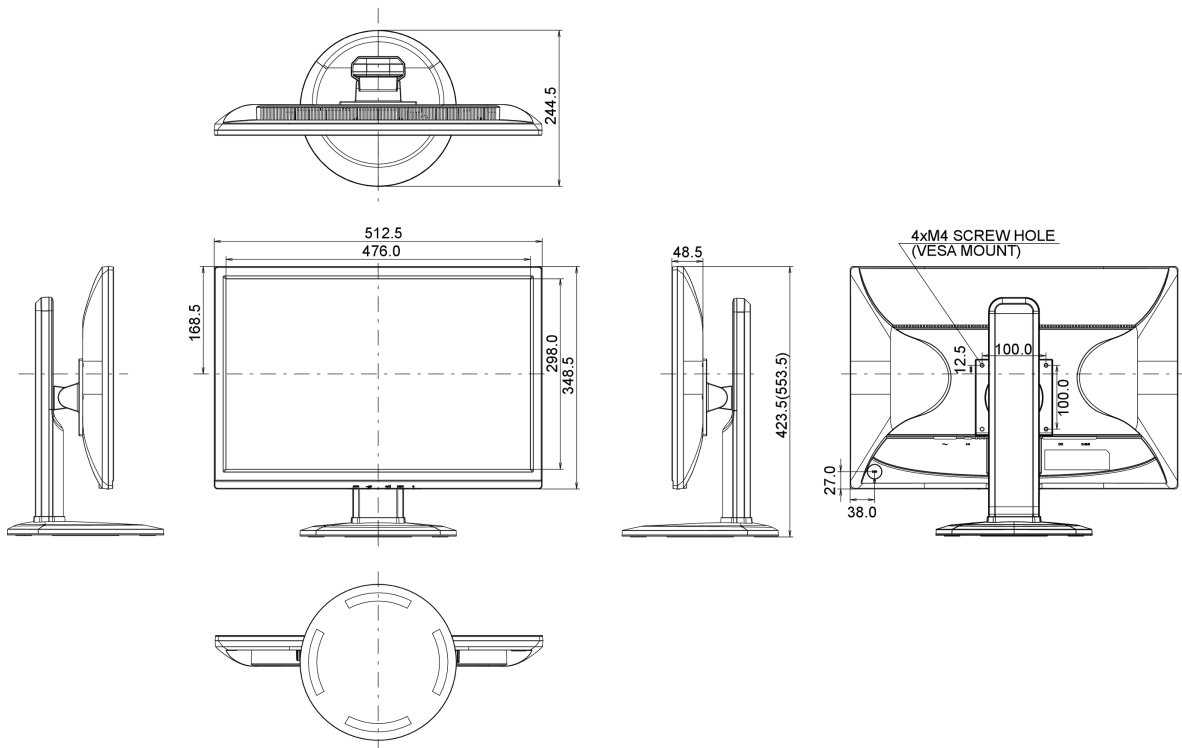

04 MECHANISME

Positieaanpassingen	hoogte, pivot (rotatie), draaien, kantelen
Hoogte-instelling	130mm
Rotatie	90°
Draaibare voet	320°; 160° links; 160° rechts
Kantelhoek	22° omhoog; 5° omlaag
VESA montage	100 x 100mm

REACH SVHC

meer dan 0.1%: Lood

08 AFMETINGEN / GEWICHT

Product afmetingen B x H x D 512.5 x 423.5 (553.5) x 244.5mm

Gewicht (zonder doos) 5.5kg

EAN code 4948570111565

Alle handelsmerken zijn geregistreerd. Gegevens onder voorbehoud van zetfouten. Specificaties kunnen vooraf en zonder opgave van reden gewijzigd worden. Alle LCD-panels vallen onder ISO-9241-307:2008 inzake pixelfouten.