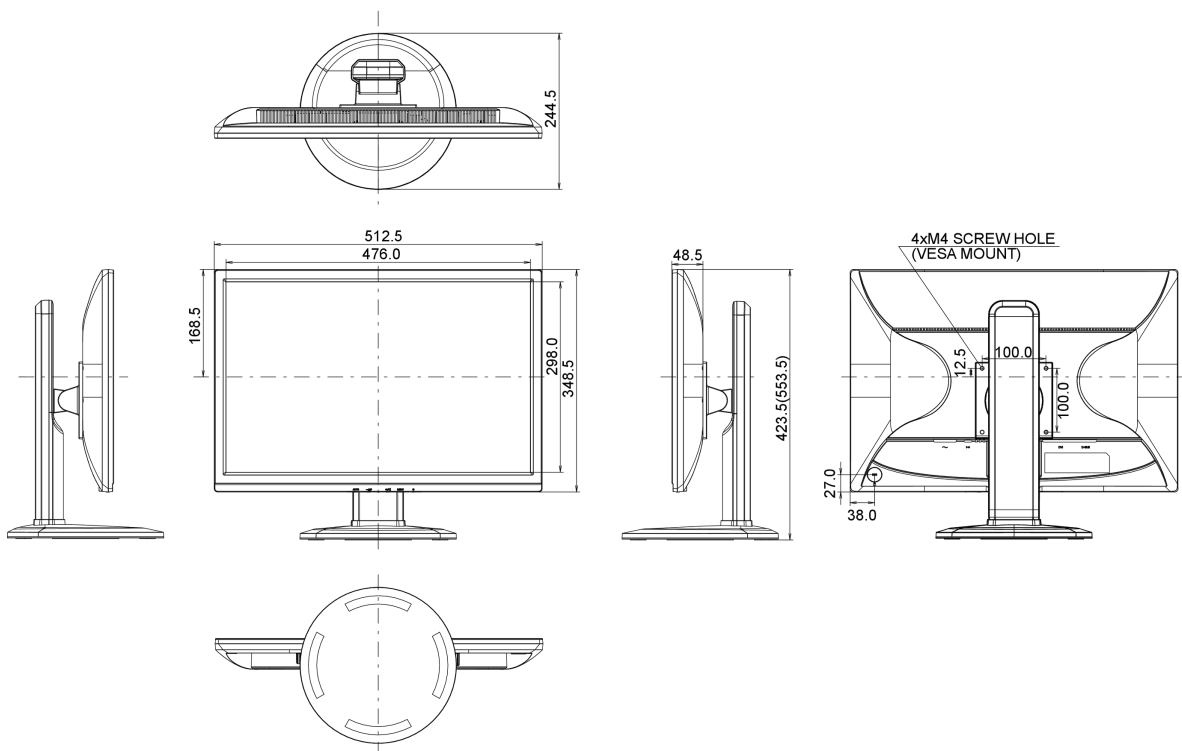

04 MECHANISME

Positieaanpassingen	hoogte, pivot (rotatie), draaien, kantelen
Hoogte-instelling	130mm
Rotatie	90°
Draaibare voet	320°; 160° links; 160° rechts
Kantelhoek	22° omhoog; 5° omlaag
VESA montage	100 x 100mm

REACH SVHC

meer dan 0.1%: Lood

08 AFMETINGEN / GEWICHT

Product afmetingen B x H x D 512.5 x 423.5 (553.5) x 244.5mm

Gewicht (zonder doos) 5.5kg

EAN code 4948570111565

Alle handelsmerken zijn geregistreerd. Gegevens onder voorbehoud van zetfouten. Specificaties kunnen vooraf en zonder opgave van reden gewijzigd worden. Alle LCD-panels vallen onder ISO-9241-307:2008 inzake pixelfouten.