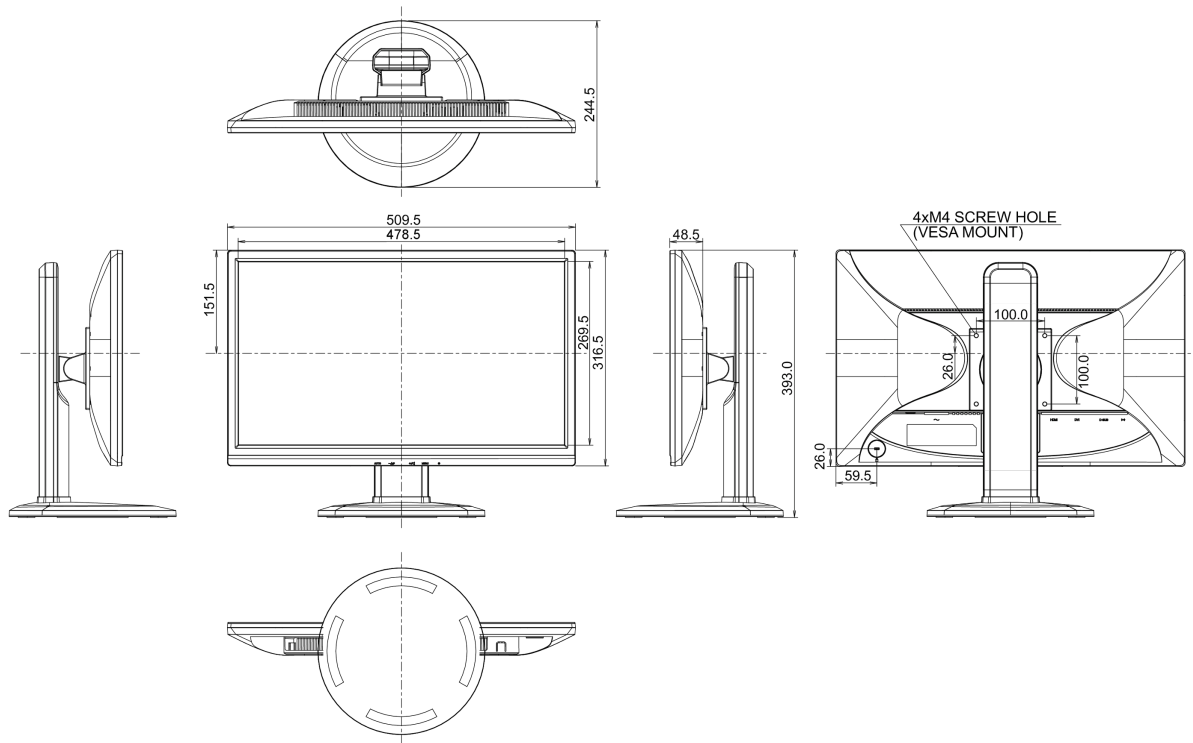

## 08 AFMETINGEN / GEWICHT

Product afmetingen B x H x D 509.5 x 393 (523) x 244.5mm

Gewicht (zonder doos) 5.2kg

EAN code 4948570111718

Alle handelsmerken zijn geregistreerd. Gegevens onder voorbehoud van zelffouten. Specificaties kunnen vooraf en zonder opgave van reden gewijzigd worden. Alle LCD-panelen vallen onder ISO-9241-307:2008 inzake pixelfouten.