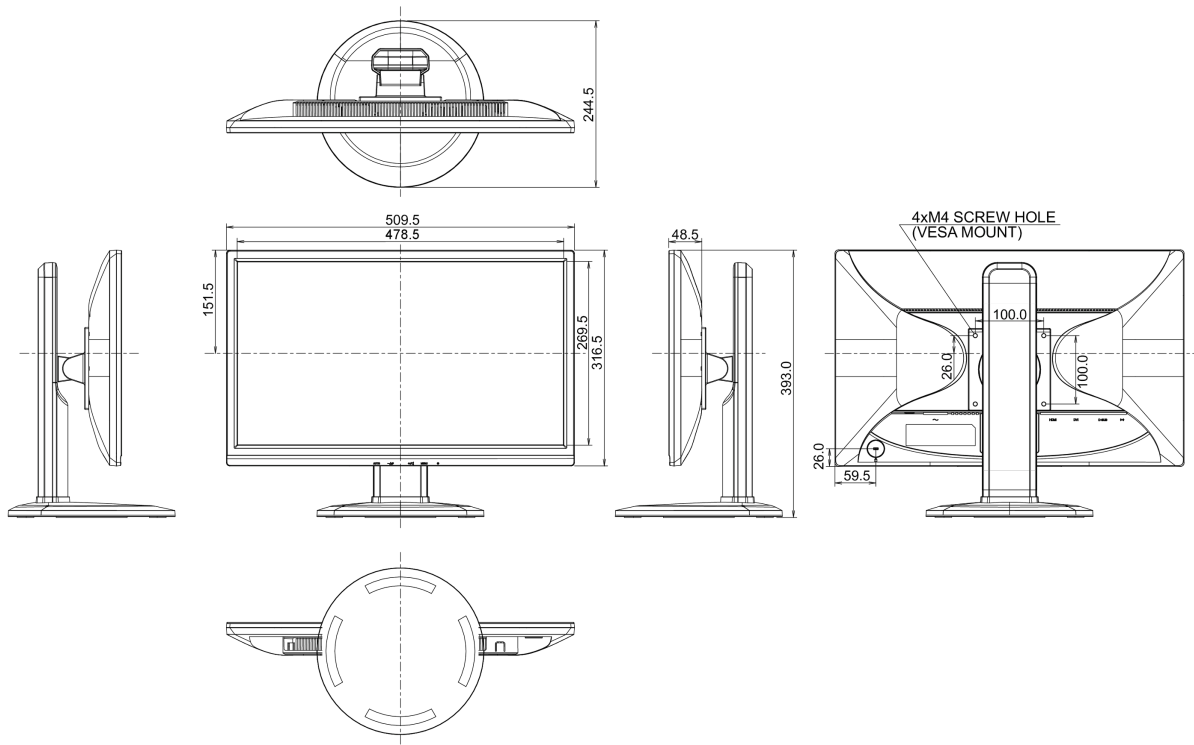

## 08 ABMESSUNGEN / GEWICHT

**Produkt Abmessungen B x H x T** 509.5 x 393 (523) x 244.5mm

**Gewicht (ohne Verpackung)** 5.2kg

**EAN code** 4948570111718

Alle Warenzeichen sind eingetragene Handelsmarken. Irrtum und Änderungen in den Spezifikationen vorbehalten. Alle LCD's erfüllen die ISO-9241-307:2008 Pixelfehlerklasse.